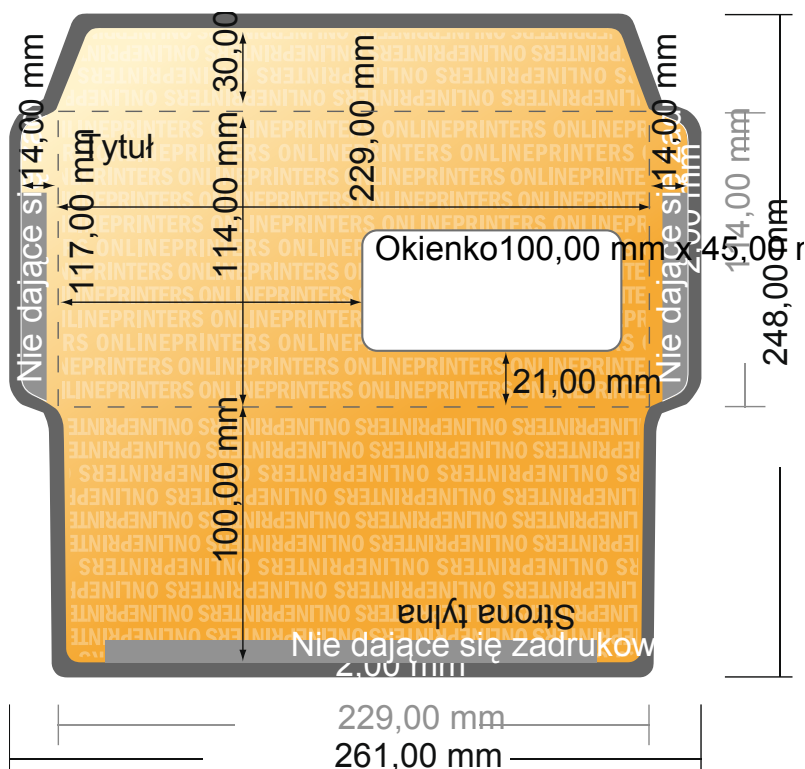

Koperty

DIN C6/5 • z okienkiem po prawej stronie

- Format danych (wraz z 2,00 mm spadem): 26,10 x 24,80 cm
- Format końcowy: 22,90 x 11,40 cm
- Zadrukowany obszar: 26,10 x 24,80 cm
- Odstęp bezpieczeństwa**
4 mm: Odstęp tekstu/informacji od krawędzi formatu końcowego, zapobiega to obcięciu tekstu.

Zwróć uwagę:

- Ustaw jak podano dodatek na spadek i odstęp bezpieczeństwa.
- Ustaw kolory tła, zdjęcia lub grafiki aż do krawędzi formatu danych
- Podczas produkcji w wyniku docinania, wykrajania lub składania mogą wystąpić tolerancje.
- Szkic nie jest odwzorowany w skali.
- Wskazówki odnośnie danych do druku znajdziesz w menu "Dane do druku" na www.onlineprinters.pl