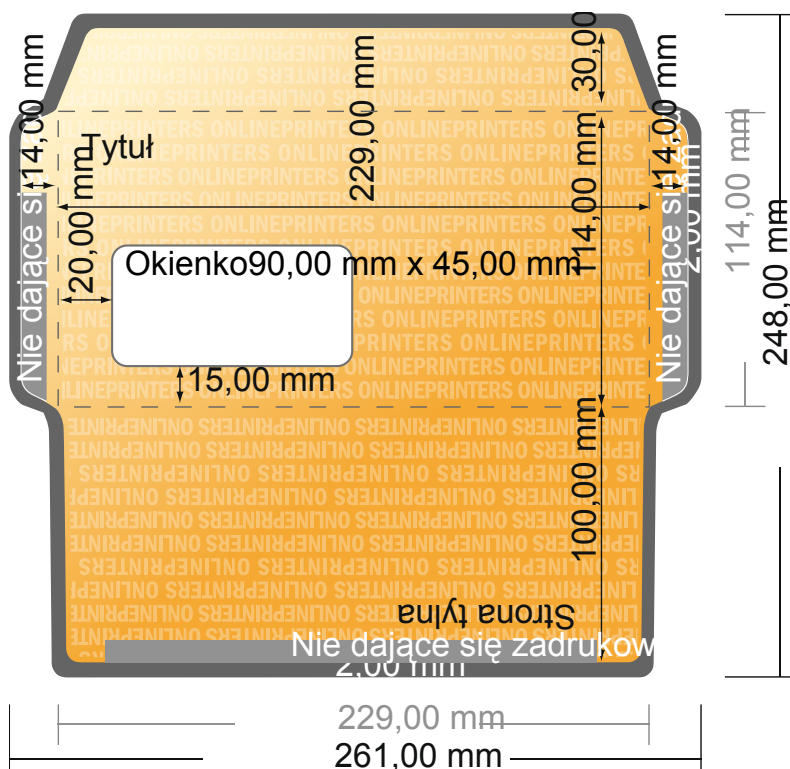

Koperty

DIN C6/5 • z okienkiem po lewej stronie

- Format danych (wraz z 2,00 mm spadem): 26,10 x 24,80 cm
- Format końcowy: 22,90 x 11,40 cm
- Zadrukowany obszar: 26,10 x 24,80 cm
- **Odstęp bezpieczeństwa**
4 mm: Odstęp tekstu/informacji od krawędzi formatu końcowego, zapobiega to obcięciu tekstu.

Zwróć uwagę:

- Ustaw jak podano dodatek na spad i odstęp bezpieczeństwa.
- Ustaw kolory tła, zdjęcia lub grafiki aż do krawędzi formatu danych
- Podczas produkcji w wyniku docinania, wykrajania lub składania mogą wystąpić tolerancje.
- Szkic nie jest odwzorowany w skali.
- Wskazówki odnośnie danych do druku znajdziesz w menu "Dane do druku" na www.onlineprinters.pl