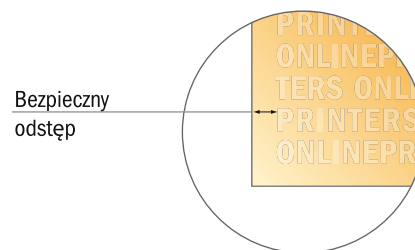

Koperty wysyłkowe

A4-kwadrat • bez okienka

- **Format końcowy:**
22,00 x 22,00 cm
- **Zadrukowany obszar:**
21,00 x 22,00 cm
- **Odstęp bezpieczeństwa**
4 mm: Odstęp tekstu/informacji od krawędzi formatu końcowego, zapobiega to obcięciu tekstu.

Zwróć uwagę:

- Ustaw jak podano dodatek na spad i odstęp bezpieczeństwa.
- Ustaw kolory tła, zdjęcia lub grafiki aż do krawędzi formatu danych
- Podczas produkcji w wyniku docinania, wykrajania lub składania mogą wystąpić tolerancje.
- Szkic nie jest odwzorowany w skali.
- Wskazówki odnośnie danych do druku znajdziesz w menu "Dane do druku" na www.onlineprinters.pl