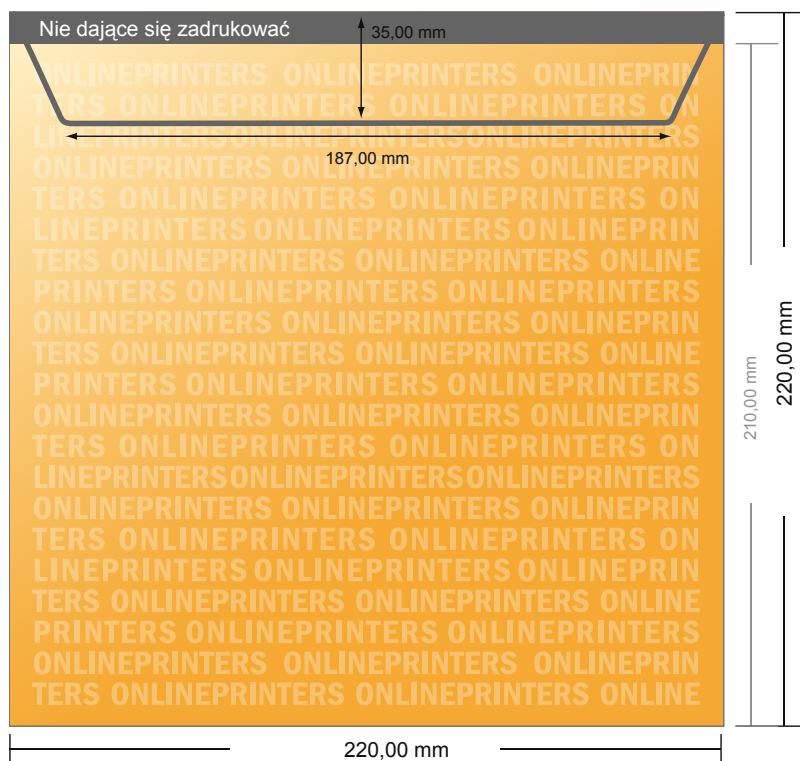

Koperty wysyłkowe

A4-kwadrat • bez okienka

- **Format końcowy:**
22,00 x 22,00 cm
- **Zadrukowany obszar:**
21,00 x 22,00 cm
- **Odstęp bezpieczeństwa**
4 mm: Odstęp tekstu/informacji od krawędzi formatu końcowego, zapobiega to obcięciu tekstu.

Zwróć uwagę:

- Ustaw jak podano dodatek na spad i odstęp bezpieczeństwa.
- Ustaw kolory tła, zdjęcia lub grafiki aż do krawędzi formatu danych
- Podczas produkcji w wyniku docinania, wykrajania lub składania mogą wystąpić tolerancje.
- Szkic nie jest odwzorowany w skali.
- Wskazówki odnośnie danych do druku znajdziesz w menu "Dane do druku" na www.onlineprinters.pl