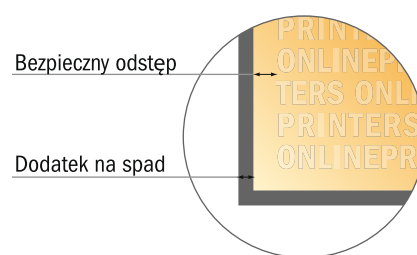

## Notesy samoprzylepne

Samochód dostawczy, 9,4 x 5,2 cm

- Format danych (wraz z 3,00 mm spadem): 10,00 x 7,20 cm
- Format końcowy: 9,40 x 5,20 cm
- Odstęp bezpieczeństwa**  
4 mm: Odstęp tekstu/informacji od krawędzi formatu końcowego, zapobiega to obcięciu tekstu.

### Zwróć uwagę:

- Ustaw jak podano dodatek na spad i odstęp bezpieczeństwa.
- Ustaw kolory tła, zdjęcia lub grafiki aż do krawędzi formatu danych
- Podczas produkcji w wyniku docinania, wykrajania lub składania mogą wystąpić tolerancje.
- Szkic nie jest odwzorowany w skali.
- Wskazówki odnośnie danych do druku znajdziesz w menu "Dane do druku" na [www.onlineprinters.pl](http://www.onlineprinters.pl)