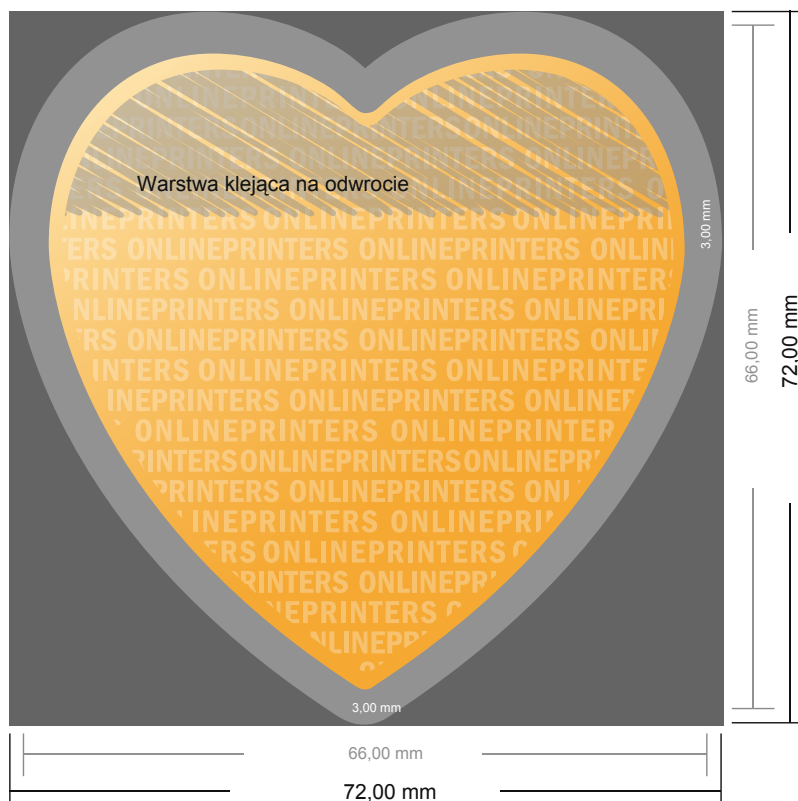

Notesy samoprzylepne

Serce, 6,6 x 6,6 cm

- Format danych (wraz z 3,00 mm spadem): 7,20 x 7,20 cm
- Format końcowy: 6,60 x 6,60 cm
- Odstęp bezpieczeństwa**
4 mm: Odstęp tekstu/informacji od krawędzi formatu końcowego, zapobiega to obcięciu tekstu.

Zwróć uwagę:

- Ustaw jak podano dodatek na spad i odstęp bezpieczeństwa.
- Ustaw kolory tła, zdjęcia lub grafiki aż do krawędzi formatu danych
- Podczas produkcji w wyniku docinania, wykrajania lub składania mogą wystąpić tolerancje.
- Szkic nie jest odwzorowany w skali.
- Wskazówki odnośnie danych do druku znajdziesz w menu "Dane do druku" na www.onlineprinters.pl