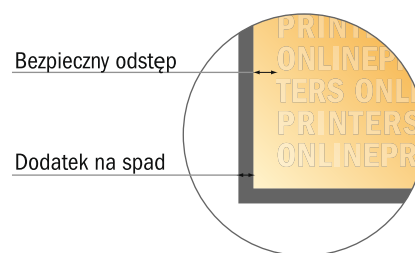

Notesy samoprzylepne

Serce, 6,6 x 6,6 cm

- Format danych (wraz z 3,00 mm spadem): 7,20 x 7,20 cm
- Format końcowy: 6,60 x 6,60 cm
- Odstęp bezpieczeństwa**
4 mm: Odstęp tekstu/informacji od krawędzi formatu końcowego, zapobiega to obcięciu tekstu.

Zwróć uwagę:

- Ustaw jak podano dodatek na spad i odstęp bezpieczeństwa.
- Ustaw kolory tła, zdjęcia lub grafiki aż do krawędzi formatu danych
- Podczas produkcji w wyniku docinania, wykrajania lub składania mogą wystąpić tolerancje.
- Szkic nie jest odwzorowany w skali.
- Wskazówki odnośnie danych do druku znajdziesz w menu "Dane do druku" na www.onlineprinters.pl