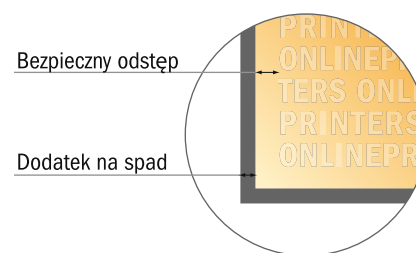

Naklejki

Maxi

- Format danych (wraz z 2,00 mm spadem): 12,90 x 23,90 cm
- Format końcowy: 12,50 x 23,50 cm
- **Odstęp bezpieczeństwa**
4 mm: Odstęp tekstu/informacji od krawędzi formatu końcowego, zapobiega to obcięciu tekstu.

Zwróć uwagę:

- Ustaw jak podano dodatek na spad i odstęp bezpieczeństwa.
- Ustaw kolory tła, zdjęcia lub grafiki aż do krawędzi formatu danych
- Podczas produkcji w wyniku docinania, wykrajania lub składania mogą wystąpić tolerancje.
- Szkic nie jest odwzorowany w skali.
- Wskazówki odnośnie danych do druku znajdziesz w menu "Dane do druku" na www.onlineprinters.pl