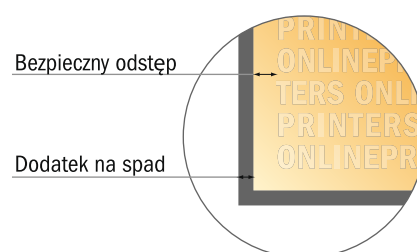

## Etykiety na rolce

Okragły, średnica 7,0 cm

- Format danych (wraz z 2,00 mm spadem): 7,40 x 7,40 cm
- Format końcowy: 7,00 x 7,00 cm
- **Odstęp bezpieczeństwa**  
4 mm: Odstęp tekstu/informacji od krawędzi formatu końcowego, zapobiega to obcięciu tekstu.

### Zwróć uwagę:

- Ustaw jak podano dodatek na spadek i odstęp bezpieczeństwa.
- Ustaw kolory tła, zdjęcia lub grafiki aż do krawędzi formatu danych
- Podczas produkcji w wyniku docinania, wykrajania lub składania mogą wystąpić tolerancje.
- Szkic nie jest odwzorowany w skali.
- Wskazówki odnośnie danych do druku znajdziesz w menu "Dane do druku" na [www.onlineprinters.pl](http://www.onlineprinters.pl)