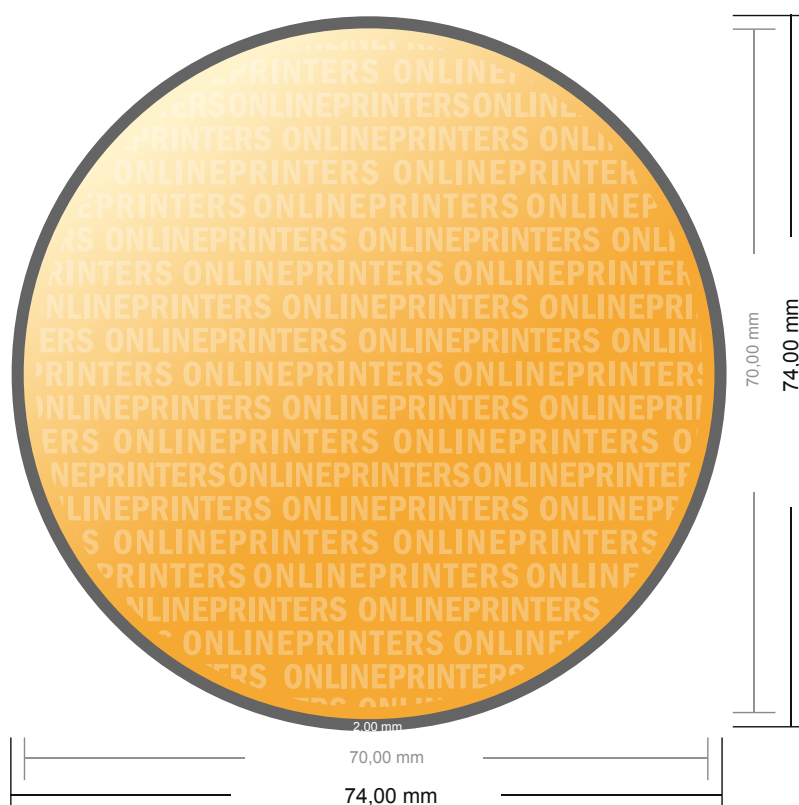

## Etykiety na rolce

Okragły, średnica 7,0 cm

- Format danych (wraz z 2,00 mm spadem): 7,40 x 7,40 cm
- Format końcowy: 7,00 x 7,00 cm
- **Odstęp bezpieczeństwa**  
4 mm: Odstęp tekstu/informacji od krawędzi formatu końcowego, zapobiega to obcięciu tekstu.

### Zwróć uwagę:

- Ustaw jak podano dodatek na spadek i odstęp bezpieczeństwa.
- Ustaw kolory tła, zdjęcia lub grafiki aż do krawędzi formatu danych
- Podczas produkcji w wyniku docinania, wykrajania lub składania mogą wystąpić tolerancje.
- Szkic nie jest odwzorowany w skali.
- Wskazówki odnośnie danych do druku znajdziesz w menu "Dane do druku" na [www.onlineprinters.pl](http://www.onlineprinters.pl)