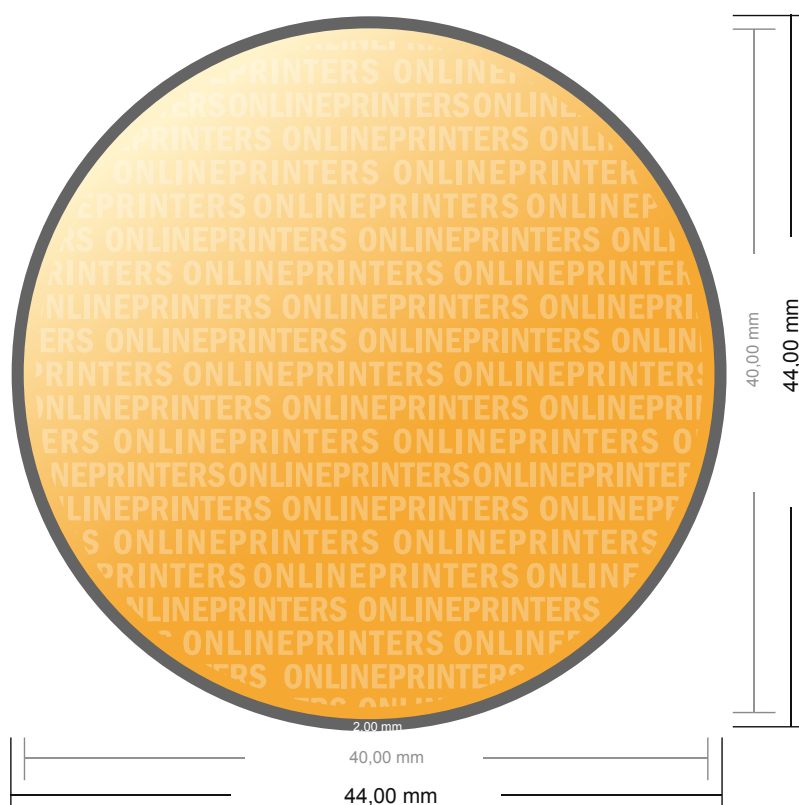

Etykiety na rolce

Okragły, średnica 4,0 cm

- Format danych (wraz z 2,00 mm spadem): 4,40 x 4,40 cm
- Format końcowy: 4,00 x 4,00 cm
- Odstęp bezpieczeństwa 4 mm: Odstęp tekstu/informacji od krawędzi formatu końcowego, zapobiega to obcięciu tekstu.

Zwróć uwagę:

- Ustaw jak podano dodatek na spadek i odstęp bezpieczeństwa.
- Ustaw kolory tła, zdjęcia lub grafiki aż do krawędzi formatu danych
- Podczas produkcji w wyniku docinania, wykrajania lub składania mogą wystąpić tolerancje.
- Szkic nie jest odwzorowany w skali.
- Wskazówki odnośnie danych do druku znajdziesz w menu "Dane do druku" na www.onlineprinters.pl