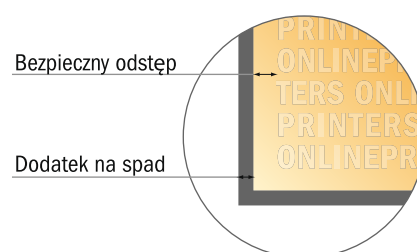

Etykiety na rolce

Okragły, średnica 4,0 cm

- Format danych (wraz z 2,00 mm spadem): 4,40 x 4,40 cm
- Format końcowy: 4,00 x 4,00 cm
- Odstęp bezpieczeństwa 4 mm: Odstęp tekstu/informacji od krawędzi formatu końcowego, zapobiega to obcięciu tekstu.

Zwróć uwagę:

- Ustaw jak podano dodatek na spadek i odstęp bezpieczeństwa.
- Ustaw kolory tła, zdjęcia lub grafiki aż do krawędzi formatu danych
- Podczas produkcji w wyniku docinania, wykrajania lub składania mogą wystąpić tolerancje.
- Szkic nie jest odwzorowany w skali.
- Wskazówki odnośnie danych do druku znajdziesz w menu "Dane do druku" na www.onlineprinters.pl