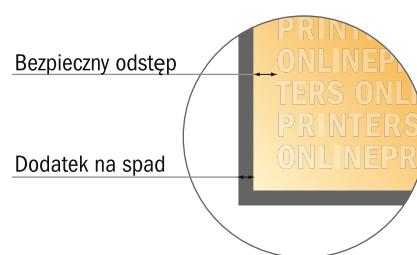

## Etykiety na rolce

A5-kwadrat

- Format danych (wraz z 2,00 mm spadem): 15,20 x 15,20 cm
- Format końcowy: 14,80 x 14,80 cm
- **Odstęp bezpieczeństwa**  
4 mm: Odstęp tekstu/informacji od krawędzi formatu końcowego, zapobiega to obcięciu tekstu.

### Zwróć uwagę:

- Ustaw jak podano dodatek na spadek i odstęp bezpieczeństwa.
- Ustaw kolory tła, zdjęcia lub grafiki aż do krawędzi formatu danych
- Podczas produkcji w wyniku docinania, wykrajania lub składania mogą wystąpić tolerancje.
- Szkic nie jest odwzorowany w skali.
- Wskazówki odnośnie danych do druku znajdziesz w menu "Dane do druku" na [www.onlineprinters.pl](http://www.onlineprinters.pl)