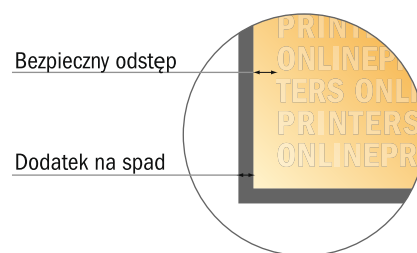

Etykiety na rolce

A6-kwadrat

- Format danych
(wraz z 2,00 mm spadem):
10,90 x 10,90 cm
- Format końcowy:
10,50 x 10,50 cm
- **Odstęp bezpieczeństwa**
4 mm: Odstęp tekstu/informacji od krawędzi formatu końcowego, zapobiega to obcięciu tekstu.

Zwróć uwagę:

- Ustaw jak podano dodatek na spad i odstęp bezpieczeństwa.
- Ustaw kolory tła, zdjęcia lub grafiki aż do krawędzi formatu danych
- Podczas produkcji w wyniku docinania, wykrajania lub składania mogą wystąpić tolerancje.
- Szkic nie jest odwzorowany w skali.
- Wskazówki odnośnie danych do druku znajdziesz w menu "Dane do druku" na www.onlineprinters.pl