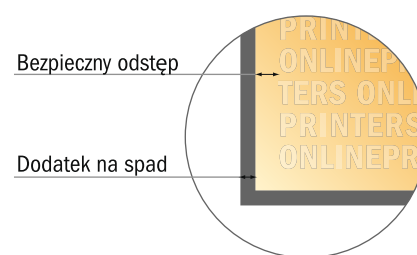

Etykiety na rolce

DIN-A5

- Format danych (wraz z 2,00 mm spadem): 15,20 x 21,40 cm
- Format końcowy: 14,80 x 21,00 cm
- Odstęp bezpieczeństwa 4 mm: Odstęp tekstu/informacji od krawędzi formatu końcowego, zapobiega to obcięciu tekstu.

Zwróć uwagę:

- Ustaw jak podano dodatek na spadek i odstęp bezpieczeństwa.
- Ustaw kolory tła, zdjęcia lub grafiki aż do krawędzi formatu danych
- Podczas produkcji w wyniku docinania, wykrajania lub składania mogą wystąpić tolerancje.
- Szkic nie jest odwzorowany w skali.
- Wskazówki odnośnie danych do druku znajdziesz w menu "Dane do druku" na www.onlineprinters.pl