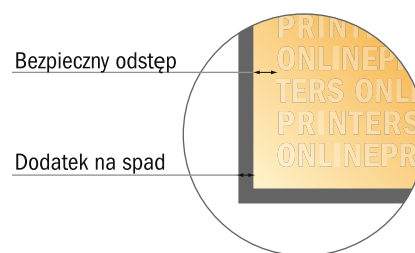

Etykiety na rolce

DIN-A7

- Format danych (wraz z 2,00 mm spadem): 7,80 x 10,90 cm
- Format końcowy: 7,40 x 10,50 cm
- Odstęp bezpieczeństwa**
4 mm: Odstęp tekstu/informacji od krawędzi formatu końcowego, zapobiega to obcięciu tekstu.

**Zwróć uwagę:**

- Ustaw jak podano dodatek na spadek i odstęp bezpieczeństwa.
- Ustaw kolory tła, zdjęcia lub grafiki aż do krawędzi formatu danych
- Podczas produkcji w wyniku docinania, wykrajania lub składania mogą wystąpić tolerancje.
- Szkic nie jest odwzorowany w skali.
- Wskazówki odnośnie danych do druku znajdziesz w menu "Dane do druku" na www.onlineprinters.pl