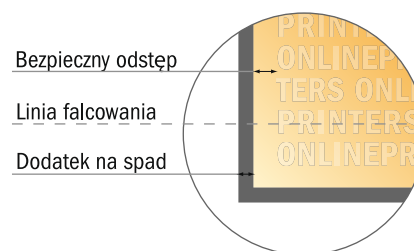

Ulotka składana format poziomy

DIN-A6 • Pojedynczy łam i składanie • 4 Strony

- Format danych (wraz z 2,00 mm spadem): 30,00 x 10,90 cm
- Format końcowy (otwarty): 29,60 x 10,50 cm
- Format końcowy (zamknięty): 14,80 x 10,50 cm
- Odstęp bezpieczeństwa**
4 mm: Odstęp tekstu/informacji od krawędzi formatu końcowego, zapobiega to obcięciu tekstu.

Zwróć uwagę:

- Ustaw jak podano dodatek na spad i odstęp bezpieczeństwa.
- Ustaw kolory tła, zdjęcia lub grafiki aż do krawędzi formatu danych
- Podczas produkcji w wyniku docinania, wykrajania lub składania mogą wystąpić tolerancje.
- Szkic nie jest odwzorowany w skali.
- Wskazówki odnośnie danych do druku znajdziesz w menu "Dane do druku" na www.onlineprinters.pl