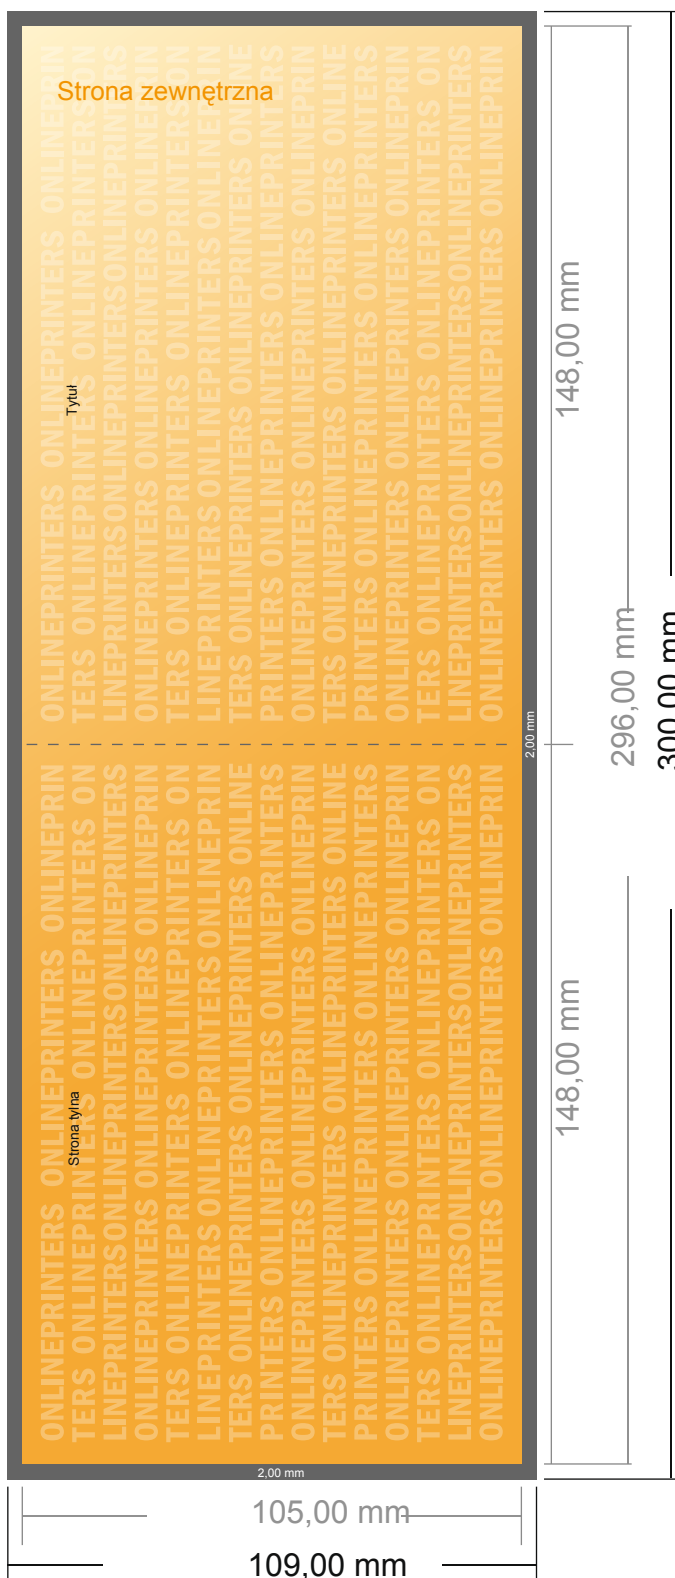

Ulotka składana format poziomy

DIN-A6 • Pojedynczy łam i składanie • 4 Strony

- Format danych (wraz z 2,00 mm spadem): 30,00 x 10,90 cm
- Format końcowy (otwarty): 29,60 x 10,50 cm
- Format końcowy (zamknięty): 14,80 x 10,50 cm
- Odstęp bezpieczeństwa**
4 mm: Odstęp tekstu/informacji od krawędzi formatu końcowego, zapobiega to obcięciu tekstu.

Zwróć uwagę:

- Ustaw jak podano dodatek na spad i odstęp bezpieczeństwa.
- Ustaw kolory tła, zdjęcia lub grafiki aż do krawędzi formatu danych
- Podczas produkcji w wyniku docinania, wykrajania lub składania mogą wystąpić tolerancje.
- Szkic nie jest odwzorowany w skali.
- Wskazówki odnośnie danych do druku znajdziesz w menu "Dane do druku" na www.onlineprinters.pl

Zwróć uwagę:

- Ustaw jak podano dodatek na spadek i odstęp bezpieczeństwa.
- Ustaw kolory tła, zdjęcia lub grafiki aż do krawędzi formatu danych
- Podczas produkcji w wyniku docinania, wykrajania lub składania mogą wystąpić tolerancje.
- Szkic nie jest odwzorowany w skali.
- Wskazówki odnośnie danych do druku znajdziesz w menu "Dane do druku" na www.onlineprinters.pl