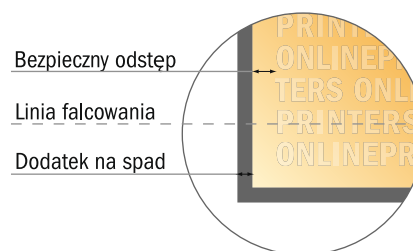

Ulotka składana format poziomy

DIN-A6 • Pojedynczy łam i składanie • 4 Strony

- Format danych (wraz z 2,00 mm spadem): 30,00 x 10,90 cm
- Format końcowy (otwarty): 29,60 x 10,50 cm
- Format końcowy (zamknięty): 14,80 x 10,50 cm
- Odstęp bezpieczeństwa**
4 mm: Odstęp tekstu/informacji od krawędzi formatu końcowego, zapobiega to obcięciu tekstu.

Zwróć uwagę:

- Ustaw jak podano dodatek na spad i odstęp bezpieczeństwa.
- Ustaw kolory tła, zdjęcia lub grafiki aż do krawędzi formatu danych
- Podczas produkcji w wyniku docinania, wykrajania lub składania mogą wystąpić tolerancje.
- Szkic nie jest odwzorowany w skali.
- Wskazówki odnośnie danych do druku znajdziesz w menu "Dane do druku" na www.onlineprinters.pl

Zwróć uwagę:

- Ustaw jak podano dodatek na spadek i odstęp bezpieczeństwa.
- Ustaw kolory tła, zdjęcia lub grafiki aż do krawędzi formatu danych
- Podczas produkcji w wyniku docinania, wykrajania lub składania mogą wystąpić tolerancje.
- Szkic nie jest odwzorowany w skali.
- Wskazówki odnośnie danych do druku znajdziesz w menu "Dane do druku" na www.onlineprinters.pl