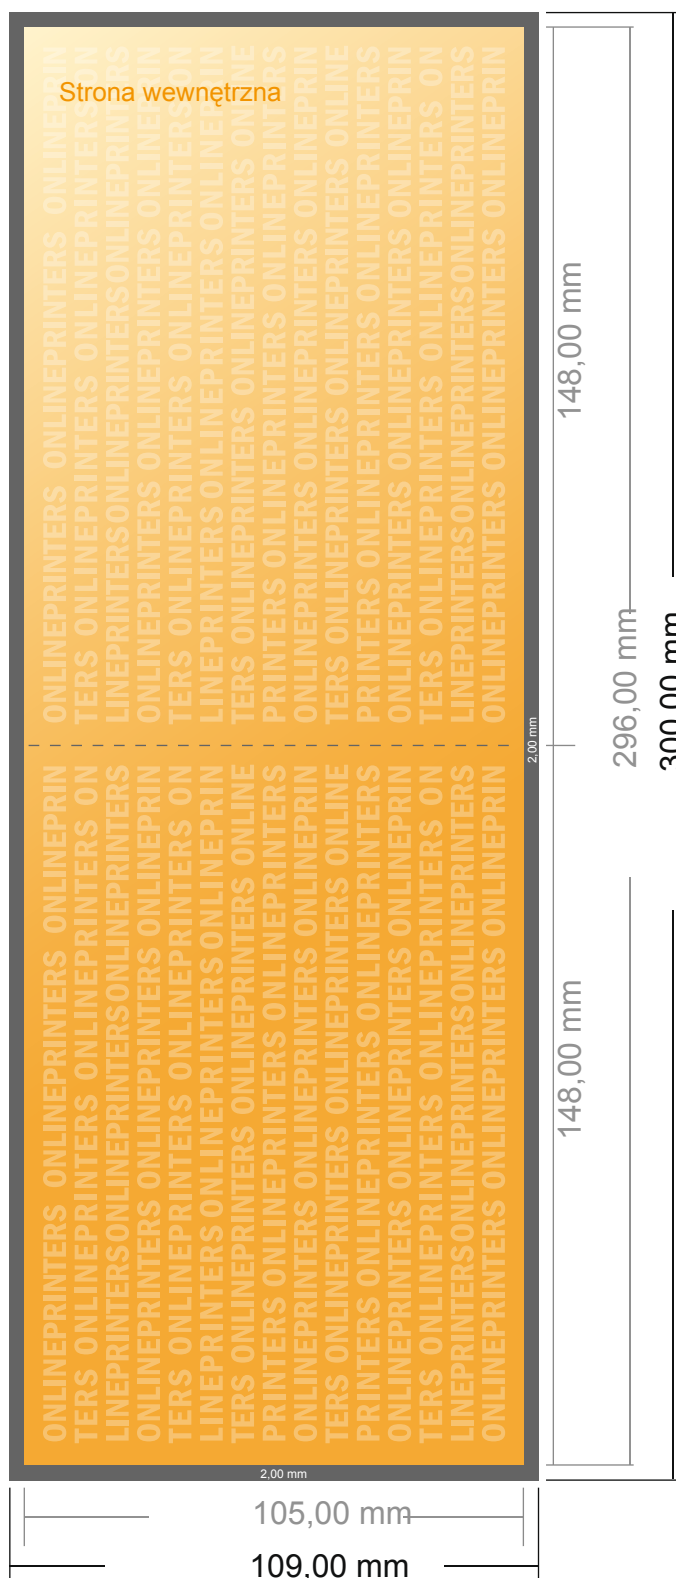

Ulotka składana format poziomy

DIN-A6 • Pojedynczy łam i składanie • 4 Strony

- Format danych (wraz z 2,00 mm spadem): 30,00 x 10,90 cm
- Format końcowy (otwarty): 29,60 x 10,50 cm
- Format końcowy (zamknięty): 14,80 x 10,50 cm
- Odstęp bezpieczeństwa**
4 mm: Odstęp tekstu/informacji od krawędzi formatu końcowego, zapobiega to obcięciu tekstu.

Zwróć uwagę:

- Ustaw jak podano dodatek na spad i odstęp bezpieczeństwa.
- Ustaw kolory tła, zdjęcia lub grafiki aż do krawędzi formatu danych
- Podczas produkcji w wyniku docinania, wykrajania lub składania mogą wystąpić tolerancje.
- Szkic nie jest odwzorowany w skali.
- Wskazówki odnośnie danych do druku znajdziesz w menu "Dane do druku" na www.onlineprinters.pl

Zwróć uwagę:

- Ustaw jak podano dodatek na spadek i odstęp bezpieczeństwa.
- Ustaw kolory tła, zdjęcia lub grafiki aż do krawędzi formatu danych
- Podczas produkcji w wyniku docinania, wykrajania lub składania mogą wystąpić tolerancje.
- Szkic nie jest odwzorowany w skali.
- Wskazówki odnośnie danych do druku znajdziesz w menu "Dane do druku" na www.onlineprinters.pl