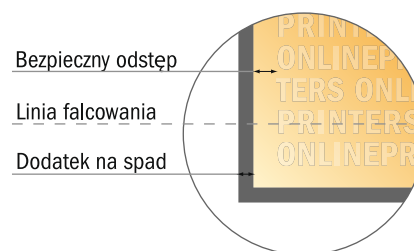

Ulotka składana format poziomy

DIN-A5 • Pojedynczy łam i składanie • 4 Strony

- Format danych (wraz z 2,00 mm spadem): 42,40 x 15,20 cm
- Format końcowy (otwarty): 42,00 x 14,80 cm
- Format końcowy (zamknięty): 21,00 x 14,80 cm
- Odstęp bezpieczeństwa**
4 mm: Odstęp tekstu/informacji od krawędzi formatu końcowego, zapobiega to obcięciu tekstu.

Zwróć uwagę:

- Ustaw jak podano dodatek na spad i odstęp bezpieczeństwa.
- Ustaw kolory tła, zdjęcia lub grafiki aż do krawędzi formatu danych
- Podczas produkcji w wyniku docinania, wykrajania lub składania mogą wystąpić tolerancje.
- Szkic nie jest odwzorowany w skali.
- Wskazówki odnośnie danych do druku znajdziesz w menu "Dane do druku" na www.onlineprinters.pl

Ulotka składana format poziomy

DIN-A5 • Pojedynczy łam i składanie • 4 Strony

- Format danych (wraz z 2,00 mm spadem): 42,40 x 15,20 cm
- Format końcowy (otwarty): 42,00 x 14,80 cm
- Format końcowy (zamknięty): 21,00 x 14,80 cm
- **Odstęp bezpieczeństwa**
4 mm: Odstęp tekstu/informacji od krawędzi formatu końcowego, zapobiega to obcięciu tekstu.