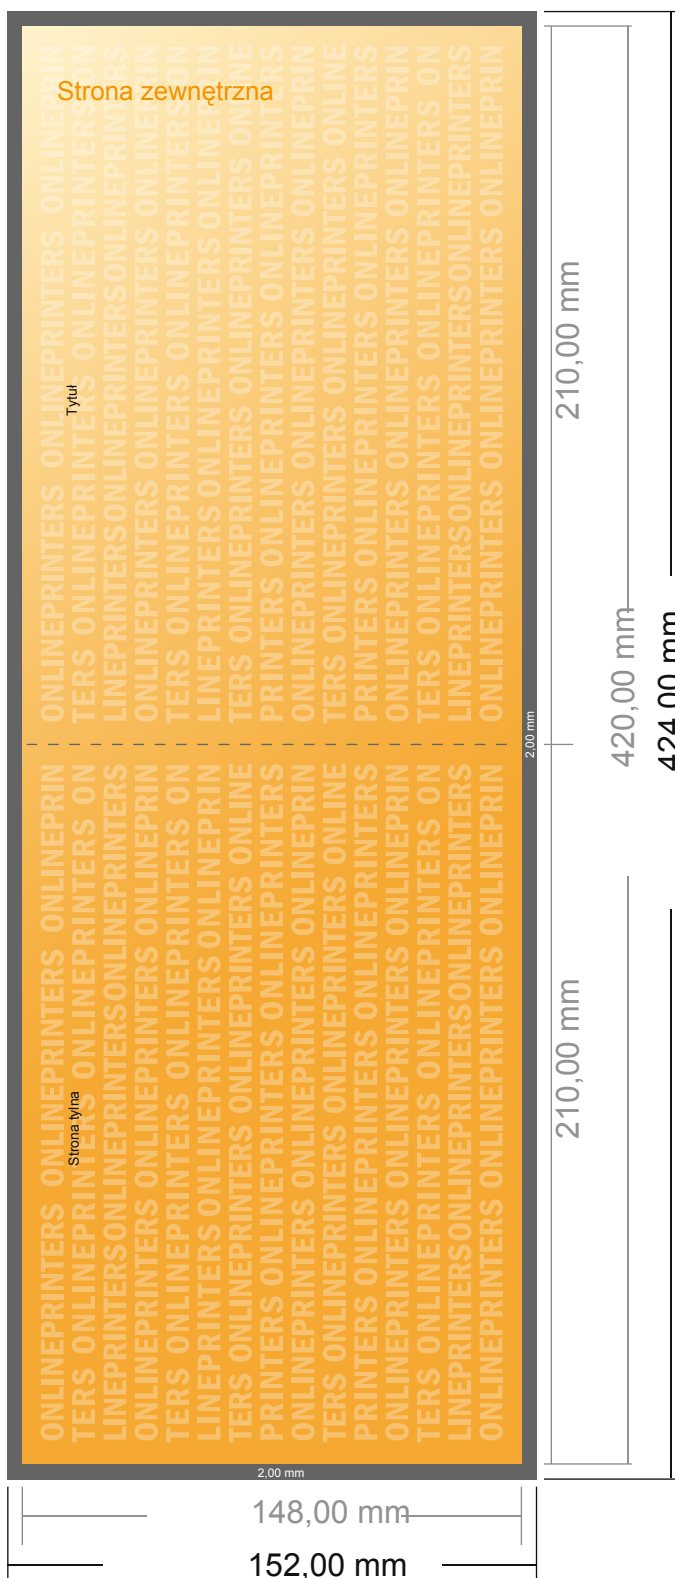

Ulotka składana format poziomy

DIN-A5 • Pojedynczy łam i składanie • 4 Strony

- Format danych (wraz z 2,00 mm spadem): 42,40 x 15,20 cm
- Format końcowy (otwarty): 42,00 x 14,80 cm
- Format końcowy (zamknięty): 21,00 x 14,80 cm
- Odstęp bezpieczeństwa**
4 mm: Odstęp tekstu/informacji od krawędzi formatu końcowego, zapobiega to obcięciu tekstu.

Zwróć uwagę:

- Ustaw jak podano dodatek na spad i odstęp bezpieczeństwa.
- Ustaw kolory tła, zdjęcia lub grafiki aż do krawędzi formatu danych
- Podczas produkcji w wyniku docinania, wykrajania lub składania mogą wystąpić tolerancje.
- Szkic nie jest odwzorowany w skali.
- Wskazówki odnośnie danych do druku znajdziesz w menu "Dane do druku" na www.onlineprinters.pl

Ulotka składana format poziomy

DIN-A5 • Pojedynczy łam i składanie • 4 Strony

- Format danych (wraz z 2,00 mm spadem): 42,40 x 15,20 cm
- Format końcowy (otwarty): 42,00 x 14,80 cm
- Format końcowy (zamknięty): 21,00 x 14,80 cm
- **Odstęp bezpieczeństwa**
4 mm: Odstęp tekstu/informacji od krawędzi formatu końcowego, zapobiega to obcięciu tekstu.

Zwróć uwagę:

- Ustaw jak podano dodatek na spadek i odstęp bezpieczeństwa.
- Ustaw kolory tła, zdjęcia lub grafiki aż do krawędzi formatu danych
- Podczas produkcji w wyniku docinania, wykrajania lub składania mogą wystąpić tolerancje.
- Szkic nie jest odwzorowany w skali.
- Wskazówki odnośnie danych do druku znajdziesz w menu "Dane do druku" na www.onlineprinters.pl