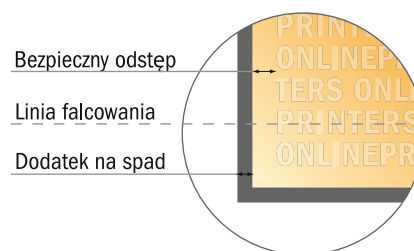

Ulotka składana format poziomy

DIN-A5 • Pojedynczy łam i składanie • 4 Strony

- Format danych (wraz z 2,00 mm spadem): 42,40 x 15,20 cm
- Format końcowy (otwarty): 42,00 x 14,80 cm
- Format końcowy (zamknięty): 21,00 x 14,80 cm
- Odstęp bezpieczeństwa**
4 mm: Odstęp tekstu/informacji od krawędzi formatu końcowego, zapobiega to obcięciu tekstu.

Zwróć uwagę:

- Ustaw jak podano dodatek na spad i odstęp bezpieczeństwa.
- Ustaw kolory tła, zdjęcia lub grafiki aż do krawędzi formatu danych
- Podczas produkcji w wyniku docinania, wykrajania lub składania mogą wystąpić tolerancje.
- Szkic nie jest odwzorowany w skali.
- Wskazówki odnośnie danych do druku znajdziesz w menu "Dane do druku" na www.onlineprinters.pl

Ulotka składana format poziomy

DIN-A5 • Pojedynczy łam i składanie • 4 Strony

- Format danych (wraz z 2,00 mm spadem): 42,40 x 15,20 cm
- Format końcowy (otwarty): 42,00 x 14,80 cm
- Format końcowy (zamknięty): 21,00 x 14,80 cm
- **Odstęp bezpieczeństwa**
4 mm: Odstęp tekstu/informacji od krawędzi formatu końcowego, zapobiega to obcięciu tekstu.

Zwróć uwagę:

- Ustaw jak podano dodatek na spadek i odstęp bezpieczeństwa.
- Ustaw kolory tła, zdjęcia lub grafiki aż do krawędzi formatu danych
- Podczas produkcji w wyniku docinania, wykrajania lub składania mogą wystąpić tolerancje.
- Szkic nie jest odwzorowany w skali.
- Wskazówki odnośnie danych do druku znajdziesz w menu "Dane do druku" na www.onlineprinters.pl