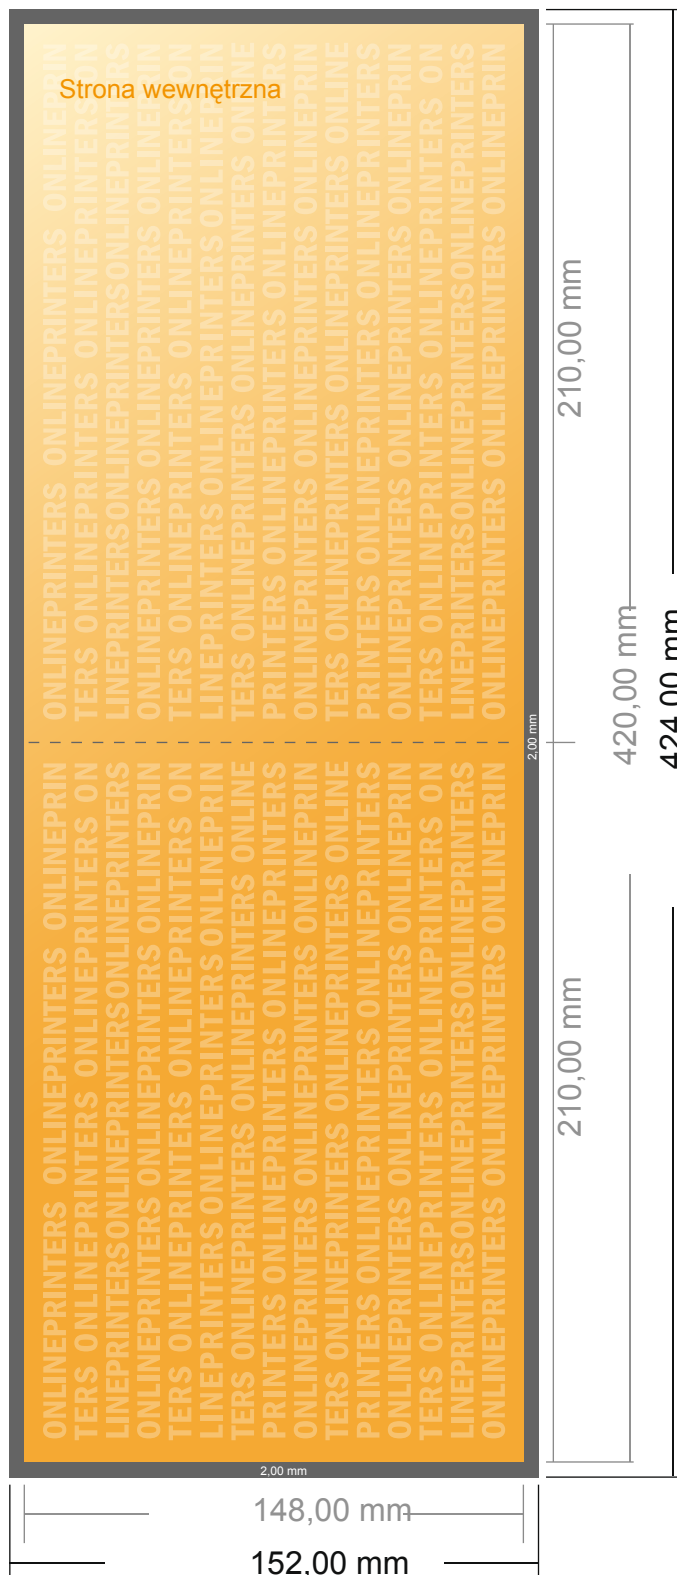

Ulotka składana format poziomy

DIN-A5 • Pojedynczy łam i składanie • 4 Strony

- Format danych (wraz z 2,00 mm spadem): 42,40 x 15,20 cm
- Format końcowy (otwarty): 42,00 x 14,80 cm
- Format końcowy (zamknięty): 21,00 x 14,80 cm
- Odstęp bezpieczeństwa**
4 mm: Odstęp tekstu/informacji od krawędzi formatu końcowego, zapobiega to obcięciu tekstu.

Zwróć uwagę:

- Ustaw jak podano dodatek na spad i odstęp bezpieczeństwa.
- Ustaw kolory tła, zdjęcia lub grafiki aż do krawędzi formatu danych
- Podczas produkcji w wyniku docinania, wykrajania lub składania mogą wystąpić tolerancje.
- Szkic nie jest odwzorowany w skali.
- Wskazówki odnośnie danych do druku znajdziesz w menu "Dane do druku" na www.onlineprinters.pl

Ulotka składana format poziomy

DIN-A5 • Pojedynczy łam i składanie • 4 Strony

- Format danych (wraz z 2,00 mm spadem): 42,40 x 15,20 cm
- Format końcowy (otwarty): 42,00 x 14,80 cm
- Format końcowy (zamknięty): 21,00 x 14,80 cm
- **Odstęp bezpieczeństwa**
4 mm: Odstęp tekstu/informacji od krawędzi formatu końcowego, zapobiega to obcięciu tekstu.

Zwróć uwagę:

- Ustaw jak podano dodatek na spadek i odstęp bezpieczeństwa.
- Ustaw kolory tła, zdjęcia lub grafiki aż do krawędzi formatu danych
- Podczas produkcji w wyniku docinania, wykrajania lub składania mogą wystąpić tolerancje.
- Szkic nie jest odwzorowany w skali.
- Wskazówki odnośnie danych do druku znajdziesz w menu "Dane do druku" na www.onlineprinters.pl