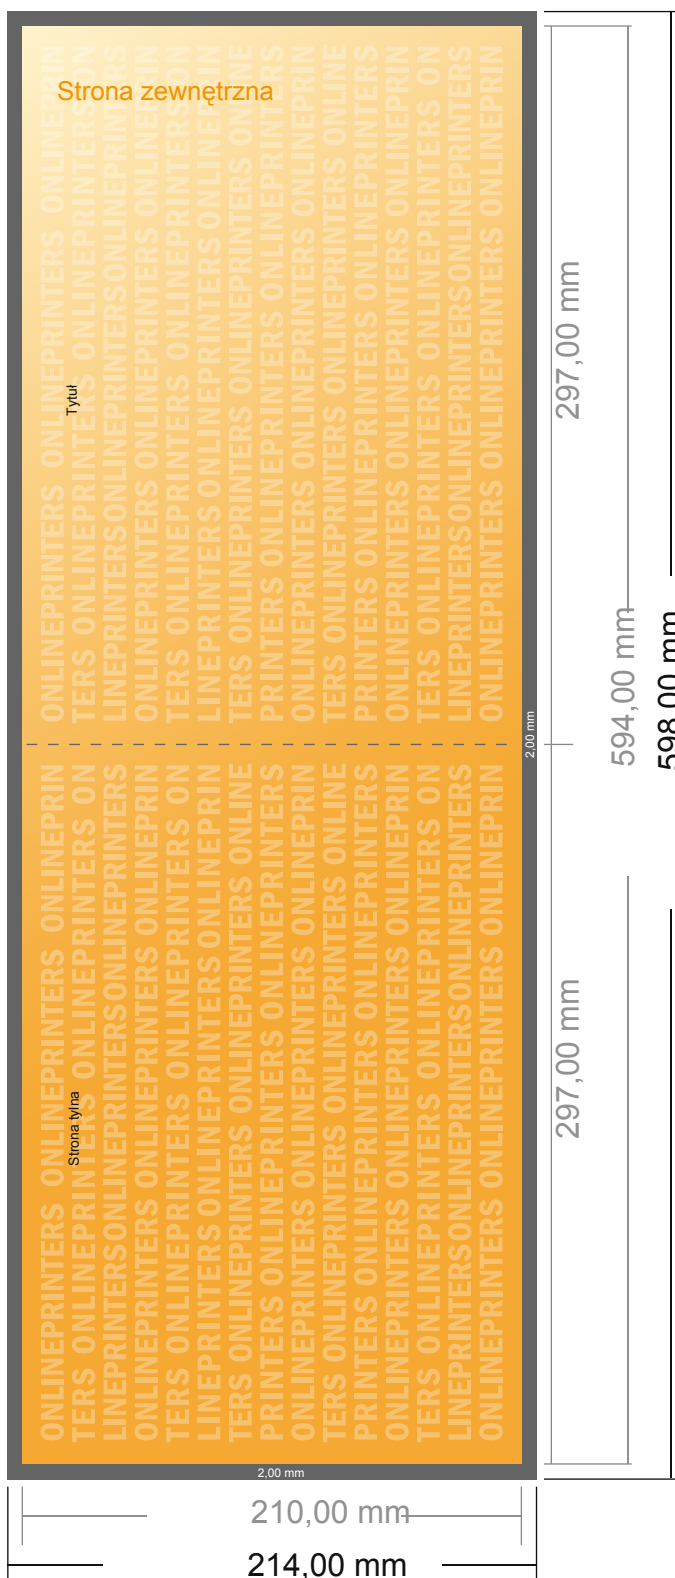

Ulotka składana format poziomy

DIN-A4 • Pojedynczy łam i składanie • 4 Strony

- Format danych (wraz z 2,00 mm spadem): 59,80 x 21,40 cm
- Format końcowy (otwarty): 59,40 x 21,00 cm
- Format końcowy (zamknięty): 29,70 x 21,00 cm
- Odstęp bezpieczeństwa**
4 mm: Odstęp tekstu/informacji od krawędzi formatu końcowego, zapobiega to obcięciu tekstu.

Zwróć uwagę:

- Ustaw jak podano dodatek na spadek i odstęp bezpieczeństwa.
- Ustaw kolory tła, zdjęcia lub grafiki aż do krawędzi formatu danych
- Podczas produkcji w wyniku docinania, wykrajania lub składania mogą wystąpić tolerancje.
- Szkic nie jest odwzorowany w skali.
- Wskazówki odnośnie danych do druku znajdziesz w menu "Dane do druku" na www.onlineprinters.pl