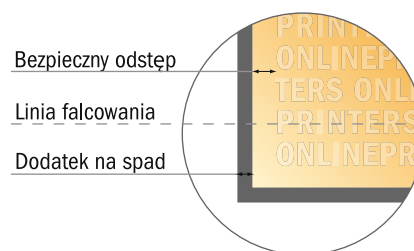

Ulotka składana format poziomy

DIN-A4 • Pojedynczy łam i składanie • 4 Strony

- Format danych (wraz z 2,00 mm spadem): 59,80 x 21,40 cm
- Format końcowy (otwarty): 59,40 x 21,00 cm
- Format końcowy (zamknięty): 29,70 x 21,00 cm
- Odstęp bezpieczeństwa**
4 mm: Odstęp tekstu/informacji od krawędzi formatu końcowego, zapobiega to obcięciu tekstu.

Zwróć uwagę:

- Ustaw jak podano dodatek na spadek i odstęp bezpieczeństwa.
- Ustaw kolory tła, zdjęcia lub grafiki aż do krawędzi formatu danych
- Podczas produkcji w wyniku docinania, wykrajania lub składania mogą wystąpić tolerancje.
- Szkic nie jest odwzorowany w skali.
- Wskazówki odnośnie danych do druku znajdziesz w menu "Dane do druku" na www.onlineprinters.pl