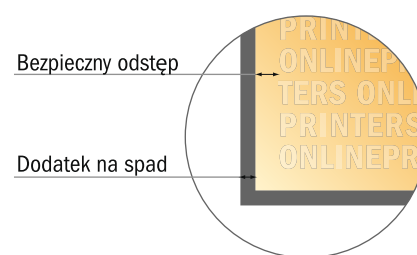

Etykiety na rolce

7,1 x 9,6 cm

- Format danych (wraz z 2,00 mm spadem): 7,50 x 10,00 cm
- Format końcowy: 7,10 x 9,60 cm
- **Odstęp bezpieczeństwa**
4 mm: Odstęp tekstu/informacji od krawędzi formatu końcowego, zapobiega to obcięciu tekstu.

Zwróć uwagę:

- Ustaw jak podano dodatek na spad i odstęp bezpieczeństwa.
- Ustaw kolory tła, zdjęcia lub grafiki aż do krawędzi formatu danych
- Podczas produkcji w wyniku docinania, wykrajania lub składania mogą wystąpić tolerancje.
- Szkic nie jest odwzorowany w skali.
- Wskazówki odnośnie danych do druku znajdziesz w menu "Dane do druku" na www.onlineprinters.pl