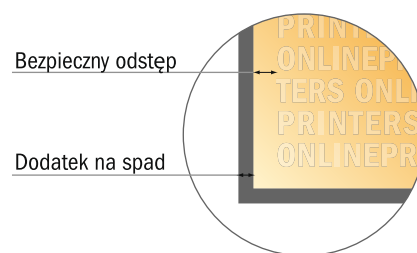

Etykiety na rolce

4,0 x 6,0 cm

- Format danych (wraz z 2,00 mm spadem): 4,40 x 6,40 cm
- Format końcowy: 4,00 x 6,00 cm
- **Odstęp bezpieczeństwa**
4 mm: Odstęp tekstu/informacji od krawędzi formatu końcowego, zapobiega to obcięciu tekstu.

Zwróć uwagę:

- Ustaw jak podano dodatek na spad i odstęp bezpieczeństwa.
- Ustaw kolory tła, zdjęcia lub grafiki aż do krawędzi formatu danych
- Podczas produkcji w wyniku docinania, wykrajania lub składania mogą wystąpić tolerancje.
- Szkic nie jest odwzorowany w skali.
- Wskazówki odnośnie danych do druku znajdziesz w menu "Dane do druku" na www.onlineprinters.pl