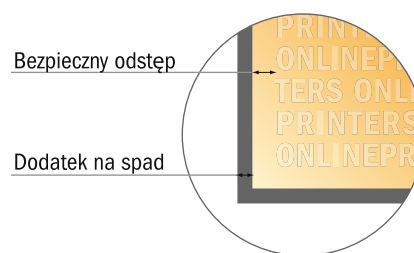

## Etykiety na rolce

5,0 x 8,0 cm

- Format danych (wraz z 2,00 mm spadem): 5,40 x 8,40 cm
- Format końcowy: 5,00 x 8,00 cm
- **Odstęp bezpieczeństwa**  
4 mm: Odstęp tekstu/informacji od krawędzi formatu końcowego, zapobiega to obcięciu tekstu.

### Zwróć uwagę:

- Ustaw jak podano dodatek na spadek i odstęp bezpieczeństwa.
- Ustaw kolory tła, zdjęcia lub grafiki aż do krawędzi formatu danych
- Podczas produkcji w wyniku docinania, wykrajania lub składania mogą wystąpić tolerancje.
- Szkic nie jest odwzorowany w skali.
- Wskazówki odnośnie danych do druku znajdziesz w menu "Dane do druku" na [www.onlineprinters.pl](http://www.onlineprinters.pl)