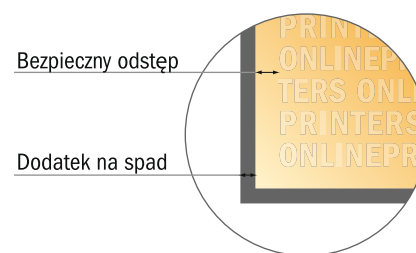

Naklejki

DIN-A5

- Format danych (wraz z 2,00 mm spadem): 15,20 x 21,40 cm
- Format końcowy: 14,80 x 21,00 cm
- Odstęp bezpieczeństwa
4 mm: Odstęp tekstu/informacji od krawędzi formatu końcowego, zapobiega to obcięciu tekstu.

Zwróć uwagę:

- Ustaw jak podano dodatek na spad i odstęp bezpieczeństwa.
- Ustaw kolory tła, zdjęcia lub grafiki aż do krawędzi formatu danych
- Podczas produkcji w wyniku docinania, wykrajania lub składania mogą wystąpić tolerancje.
- Szkic nie jest odwzorowany w skali.
- Wskazówki odnośnie danych do druku znajdziesz w menu "Dane do druku" na www.onlineprinters.pl