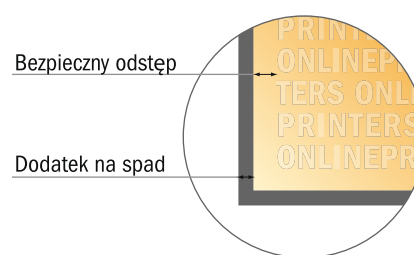

## Etykiety na rolce

9,5 x 9,5 cm

- Format danych (wraz z 2,00 mm spadem): 9,90 x 9,90 cm
- Format końcowy: 9,50 x 9,50 cm
- **Odstęp bezpieczeństwa**  
4 mm: Odstęp tekstu/informacji od krawędzi formatu końcowego, zapobiega to obcięciu tekstu.

### Zwróć uwagę:

- Ustaw jak podano dodatek na spadek i odstęp bezpieczeństwa.
- Ustaw kolory tła, zdjęcia lub grafiki aż do krawędzi formatu danych
- Podczas produkcji w wyniku docinania, wykrajania lub składania mogą wystąpić tolerancje.
- Szkic nie jest odwzorowany w skali.
- Wskazówki odnośnie danych do druku znajdziesz w menu "Dane do druku" na [www.onlineprinters.pl](http://www.onlineprinters.pl)