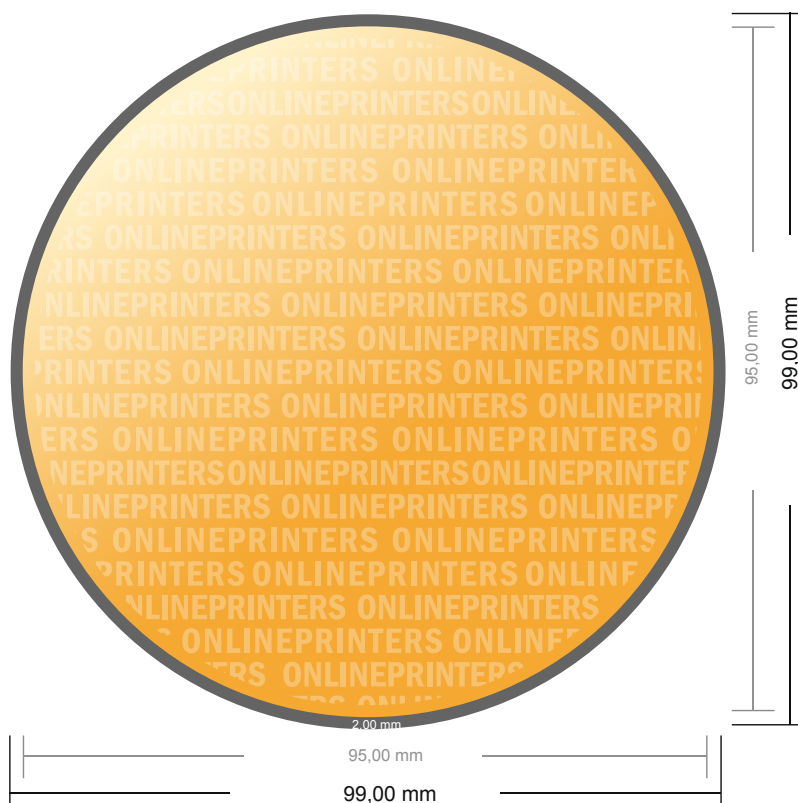

Etykiety na rolce

Okragły, średnica 9,5 cm

- Format danych (wraz z 2,00 mm spadem): 9,90 x 9,90 cm
- Format końcowy: 9,50 x 9,50 cm
- **Odstęp bezpieczeństwa**
4 mm: Odstęp tekstu/informacji od krawędzi formatu końcowego, zapobiega to obcięciu tekstu.

Zwróć uwagę:

- Ustaw jak podano dodatek na spadek i odstęp bezpieczeństwa.
- Ustaw kolory tła, zdjęcia lub grafiki aż do krawędzi formatu danych
- Podczas produkcji w wyniku docinania, wykrajania lub składania mogą wystąpić tolerancje.
- Szkic nie jest odwzorowany w skali.
- Wskazówki odnośnie danych do druku znajdziesz w menu "Dane do druku" na www.onlineprinters.pl