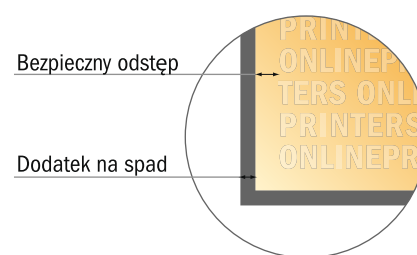

Etykiety na rolce

Okragły, średnica 9,5 cm

- Format danych (wraz z 2,00 mm spadem): 9,90 x 9,90 cm
- Format końcowy: 9,50 x 9,50 cm
- **Odstęp bezpieczeństwa**
4 mm: Odstęp tekstu/informacji od krawędzi formatu końcowego, zapobiega to obcięciu tekstu.

Zwróć uwagę:

- Ustaw jak podano dodatek na spadek i odstęp bezpieczeństwa.
- Ustaw kolory tła, zdjęcia lub grafiki aż do krawędzi formatu danych
- Podczas produkcji w wyniku docinania, wykrajania lub składania mogą wystąpić tolerancje.
- Szkic nie jest odwzorowany w skali.
- Wskazówki odnośnie danych do druku znajdziesz w menu "Dane do druku" na www.onlineprinters.pl