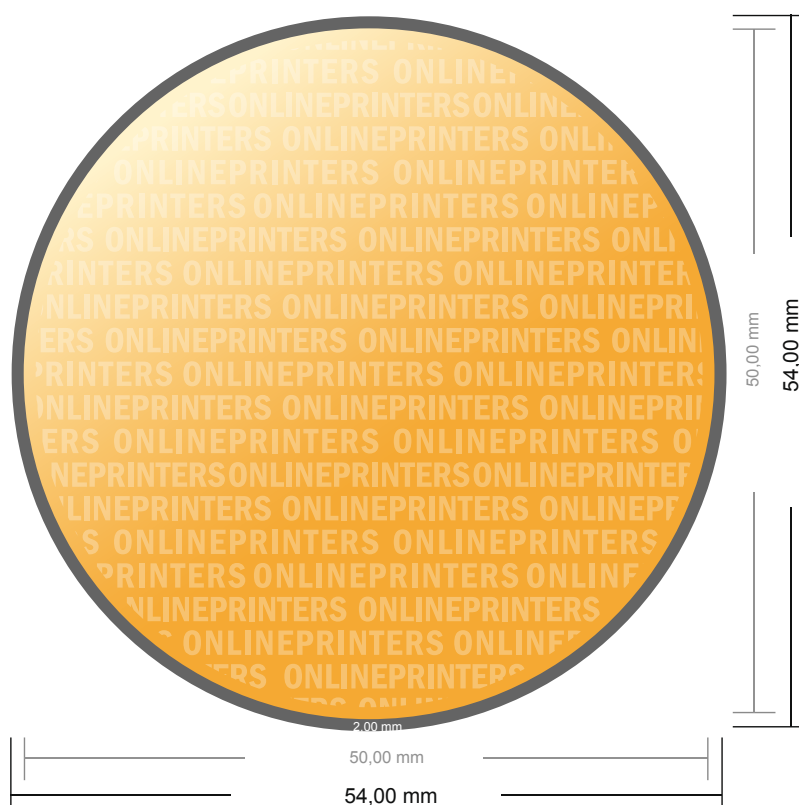

## Etykiety na rolce

Okragły, średnica 5,0 cm

- Format danych (wraz z 2,00 mm spadem): 5,40 x 5,40 cm
- Format końcowy: 5,00 x 5,00 cm
- **Odstęp bezpieczeństwa**  
4 mm: Odstęp tekstu/informacji od krawędzi formatu końcowego, zapobiega to obcięciu tekstu.

### Zwróć uwagę:

- Ustaw jak podano dodatek na spadek i odstęp bezpieczeństwa.
- Ustaw kolory tła, zdjęcia lub grafiki aż do krawędzi formatu danych
- Podczas produkcji w wyniku docinania, wykrajania lub składania mogą wystąpić tolerancje.
- Szkic nie jest odwzorowany w skali.
- Wskazówki odnośnie danych do druku znajdziesz w menu "Dane do druku" na [www.onlineprinters.pl](http://www.onlineprinters.pl)