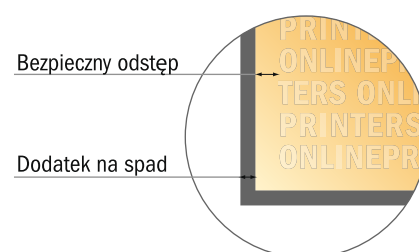

## Etykiety na rolce

Okragły, średnica 5,0 cm

- Format danych (wraz z 2,00 mm spadem): 5,40 x 5,40 cm
- Format końcowy: 5,00 x 5,00 cm
- **Odstęp bezpieczeństwa**  
4 mm: Odstęp tekstu/informacji od krawędzi formatu końcowego, zapobiega to obcięciu tekstu.

### Zwróć uwagę:

- Ustaw jak podano dodatek na spadek i odstęp bezpieczeństwa.
- Ustaw kolory tła, zdjęcia lub grafiki aż do krawędzi formatu danych
- Podczas produkcji w wyniku docinania, wykrajania lub składania mogą wystąpić tolerancje.
- Szkic nie jest odwzorowany w skali.
- Wskazówki odnośnie danych do druku znajdziesz w menu "Dane do druku" na [www.onlineprinters.pl](http://www.onlineprinters.pl)