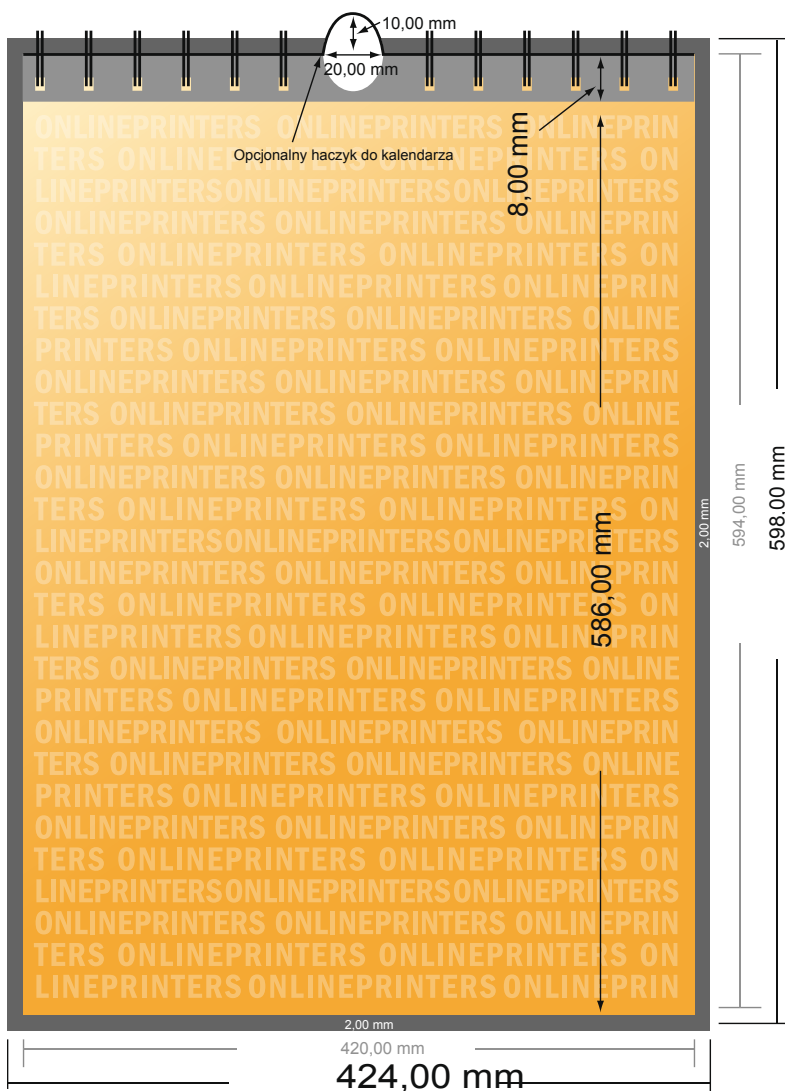

Kalendarze ściennie łączone spiralą

DIN-A2 • Format pionowy

- Format danych (wraz z 2,00 mm spadem): 42,40 x 59,80 cm
- Format końcowy: 42,00 x 59,40 cm
- **Odstęp bezpieczeństwa**
4 mm: Odstęp tekstu/informacji od krawędzi formatu końcowego, zapobiega to obcięciu tekstu.

Zwróć uwagę:

- Ustaw jak podano dodatek na spadek i odstęp bezpieczeństwa.
- Ustaw kolory tła, zdjęcia lub grafiki aż do krawędzi formatu danych
- Podczas produkcji w wyniku docinania, wykrajania lub składania mogą wystąpić tolerancje.
- Szkic nie jest odwzorowany w skali.
- Wskazówki odnośnie danych do druku znajdziesz w menu "Dane do druku" na www.onlineprinters.pl