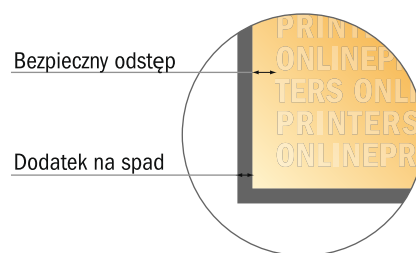

## Szyldy magnetyczne

70,0 x 10,0 cm

- Format danych (wraz z 2,00 mm spadem): 70,40 x 10,40 cm
- Format końcowy: 70,00 x 10,00 cm
- **Odstęp bezpieczeństwa**  
4 mm: Odstęp tekstu/informacji od krawędzi formatu końcowego, zapobiega to obcięciu tekstu.

### Zwróć uwagę:

- Ustaw jak podano dodatek na spadek i odstęp bezpieczeństwa.
- Ustaw kolory tła, zdjęcia lub grafiki aż do krawędzi formatu danych
- Podczas produkcji w wyniku docinania, wykrajania lub składania mogą wystąpić tolerancje.
- Szkic nie jest odwzorowany w skali.
- Wskazówki odnośnie danych do druku znajdziesz w menu "Dane do druku" na [www.onlineprinters.pl](http://www.onlineprinters.pl)