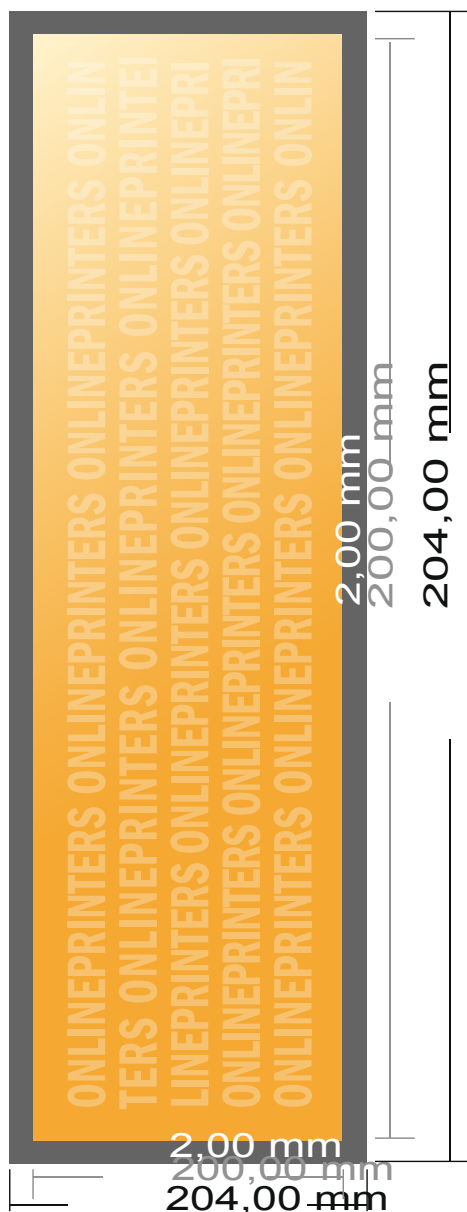

Szyldy magnetyczne

70,0 x 20,0 cm

- Format danych (wraz z 2,00 mm spadem): 70,40 x 20,40 cm
- Format końcowy: 70,00 x 20,00 cm
- **Odstęp bezpieczeństwa**
4 mm: Odstęp tekstu/informacji od krawędzi formatu końcowego, zapobiega to obcięciu tekstu.

Zwróć uwagę:

- Ustaw jak podano dodatek na spad i odstęp bezpieczeństwa.
- Ustaw kolory tła, zdjęcia lub grafiki aż do krawędzi formatu danych
- Podczas produkcji w wyniku docinania, wykrajania lub składania mogą wystąpić tolerancje.
- Szkic nie jest odwzorowany w skali.
- Wskazówki odnośnie danych do druku znajdziesz w menu "Dane do druku" na www.onlineprinters.pl