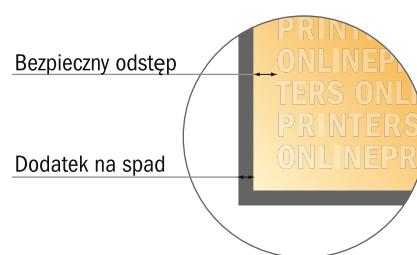

Szyldy magnetyczne

70,0 x 20,0 cm

- Format danych (wraz z 2,00 mm spadem): 70,40 x 20,40 cm
- Format końcowy: 70,00 x 20,00 cm
- **Odstęp bezpieczeństwa**
4 mm: Odstęp tekstu/informacji od krawędzi formatu końcowego, zapobiega to obcięciu tekstu.

Zwróć uwagę:

- Ustaw jak podano dodatek na spad i odstęp bezpieczeństwa.
- Ustaw kolory tła, zdjęcia lub grafiki aż do krawędzi formatu danych
- Podczas produkcji w wyniku docinania, wykrajania lub składania mogą wystąpić tolerancje.
- Szkic nie jest odwzorowany w skali.
- Wskazówki odnośnie danych do druku znajdziesz w menu "Dane do druku" na www.onlineprinters.pl