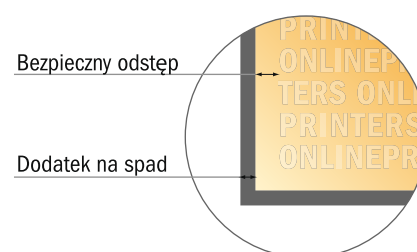

Szyldy magnetyczne

70,0 x 30,0 cm

- Format danych (wraz z 2,00 mm spadem): 70,40 x 30,40 cm
- Format końcowy: 70,00 x 30,00 cm
- Odstęp bezpieczeństwa 4 mm: Odstęp tekstu/informacji od krawędzi formatu końcowego, zapobiega to obcięciu tekstu.

Zwróć uwagę:

- Ustaw jak podano dodatek na spadek i odstęp bezpieczeństwa.
- Ustaw kolory tła, zdjęcia lub grafiki aż do krawędzi formatu danych
- Podczas produkcji w wyniku docinania, wykrajania lub składania mogą wystąpić tolerancje.
- Szkic nie jest odwzorowany w skali.
- Wskazówki odnośnie danych do druku znajdziesz w menu "Dane do druku" na www.onlineprinters.pl