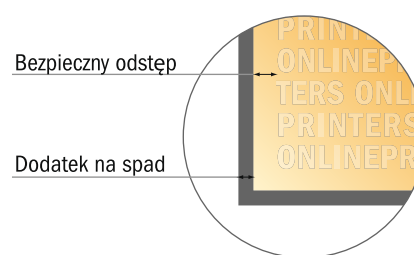

## Szyldy magnetyczne

70,0 x 40,0 cm

- Format danych (wraz z 2,00 mm spadem): 70,40 x 40,40 cm
- Format końcowy: 70,00 x 40,00 cm
- **Odstęp bezpieczeństwa**  
4 mm: Odstęp tekstu/informacji od krawędzi formatu końcowego, zapobiega to obcięciu tekstu.

### Zwróć uwagę:

- Ustaw jak podano dodatek na spadek i odstęp bezpieczeństwa.
- Ustaw kolory tła, zdjęcia lub grafiki aż do krawędzi formatu danych
- Podczas produkcji w wyniku docinania, wykrajania lub składania mogą wystąpić tolerancje.
- Szkic nie jest odwzorowany w skali.
- Wskazówki odnośnie danych do druku znajdziesz w menu "Dane do druku" na [www.onlineprinters.pl](http://www.onlineprinters.pl)