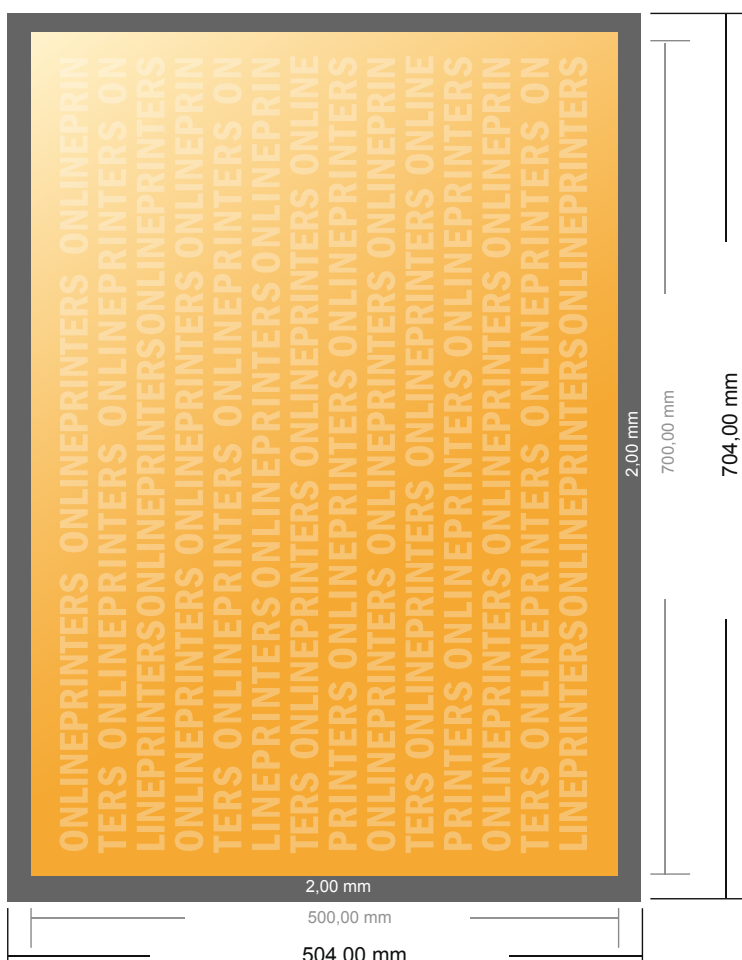

Szyldy magnetyczne

70,0 x 50,0 cm

- **Format danych**
(wraz z 2,00 mm spadem):
70,40 x 50,40 cm
- **Format końcowy:**
70,00 x 50,00 cm
- **Odstęp bezpieczeństwa**
4 mm: Odstęp tekstu/informacji od krawędzi formatu końcowego, zapobiega to obcięciu tekstu.

Zwróć uwagę:

- Ustaw jak podano dodatek na spadek i odstęp bezpieczeństwa.
- Ustaw kolory tła, zdjęcia lub grafiki aż do krawędzi formatu danych
- Podczas produkcji w wyniku docinania, wykrajania lub składania mogą wystąpić tolerancje.
- Szkic nie jest odwzorowany w skali.
- Wskazówki odnośnie danych do druku znajdziesz w menu "Dane do druku" na www.onlineprinters.pl