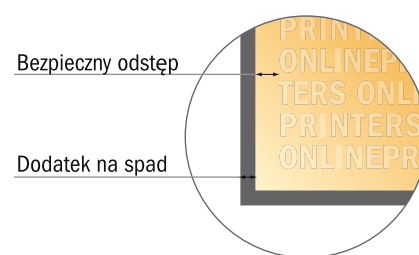

Szyldy magnetyczne

70,0 x 50,0 cm

- **Format danych**
(wraz z 2,00 mm spadem):
70,40 x 50,40 cm
- **Format końcowy:**
70,00 x 50,00 cm
- **Odstęp bezpieczeństwa**
4 mm: Odstęp tekstu/informacji od krawędzi formatu końcowego, zapobiega to obcięciu tekstu.

Zwróć uwagę:

- Ustaw jak podano dodatek na spadek i odstęp bezpieczeństwa.
- Ustaw kolory tła, zdjęcia lub grafiki aż do krawędzi formatu danych
- Podczas produkcji w wyniku docinania, wykrajania lub składania mogą wystąpić tolerancje.
- Szkic nie jest odwzorowany w skali.
- Wskazówki odnośnie danych do druku znajdziesz w menu "Dane do druku" na www.onlineprinters.pl