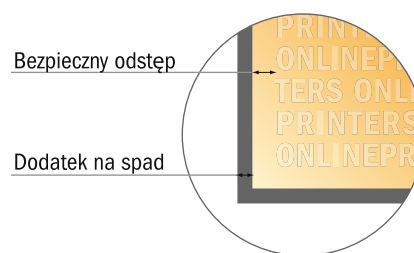

Szyldy magnetyczne

90,0 x 60,0 cm

- Format danych (wraz z 2,00 mm spadem): 90,40 x 60,40 cm
- Format końcowy: 90,00 x 60,00 cm
- **Odstęp bezpieczeństwa**
4 mm: Odstęp tekstu/informacji od krawędzi formatu końcowego, zapobiega to obcięciu tekstu.

Zwróć uwagę:

- Ustaw jak podano dodatek na spad i odstęp bezpieczeństwa.
- Ustaw kolory tła, zdjęcia lub grafiki aż do krawędzi formatu danych
- Podczas produkcji w wyniku docinania, wykrajania lub składania mogą wystąpić tolerancje.
- Szkic nie jest odwzorowany w skali.
- Wskazówki odnośnie danych do druku znajdziesz w menu "Dane do druku" na www.onlineprinters.pl