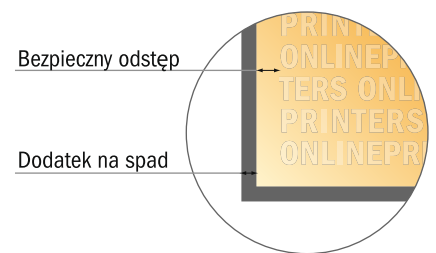

Szyldy magnetyczne

50,0 x 20,0 cm

- Format danych (wraz z 2,00 mm spadem): 50,40 x 20,40 cm
- Format końcowy: 50,00 x 20,00 cm
- **Odstęp bezpieczeństwa**
4 mm: Odstęp tekstu/informacji od krawędzi formatu końcowego, zapobiega to obcięciu tekstu.

Zwróć uwagę:

- Ustaw jak podano dodatek na spadek i odstęp bezpieczeństwa.
- Ustaw kolory tła, zdjęcia lub grafiki aż do krawędzi formatu danych
- Podczas produkcji w wyniku docinania, wykrajania lub składania mogą wystąpić tolerancje.
- Szkic nie jest odwzorowany w skali.
- Wskazówki odnośnie danych do druku znajdziesz w menu "Dane do druku" na www.onlineprinters.pl