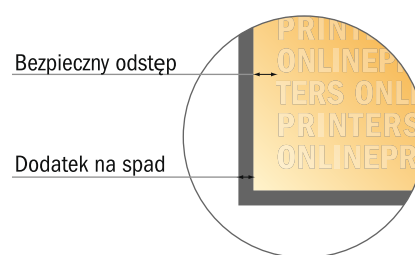

Szyldy magnetyczne

50,0 x 10,0 cm

- Format danych (wraz z 2,00 mm spadem): 50,40 x 10,40 cm
- Format końcowy: 50,00 x 10,00 cm
- **Odstęp bezpieczeństwa**
4 mm: Odstęp tekstu/informacji od krawędzi formatu końcowego, zapobiega to obcięciu tekstu.

Zwróć uwagę:

- Ustaw jak podano dodatek na spadek i odstęp bezpieczeństwa.
- Ustaw kolory tła, zdjęcia lub grafiki aż do krawędzi formatu danych
- Podczas produkcji w wyniku docinania, wykrajania lub składania mogą wystąpić tolerancje.
- Szkic nie jest odwzorowany w skali.
- Wskazówki odnośnie danych do druku znajdziesz w menu "Dane do druku" na www.onlineprinters.pl