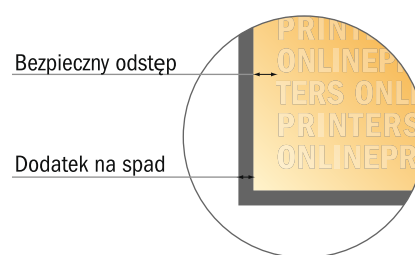

Szyldy magnetyczne

30,0 x 20,0 cm

- Format danych (wraz z 2,00 mm spadem): 30,40 x 20,40 cm
- Format końcowy: 30,00 x 20,00 cm
- **Odstęp bezpieczeństwa**
4 mm: Odstęp tekstu/informacji od krawędzi formatu końcowego, zapobiega to obcięciu tekstu.

**Zwróć uwagę:**

- Ustaw jak podano dodatek na spadek i odstęp bezpieczeństwa.
- Ustaw kolory tła, zdjęcia lub grafiki aż do krawędzi formatu danych
- Podczas produkcji w wyniku docinania, wykrajania lub składania mogą wystąpić tolerancje.
- Szkic nie jest odwzorowany w skali.
- Wskazówki odnośnie danych do druku znajdziesz w menu "Dane do druku" na www.onlineprinters.pl