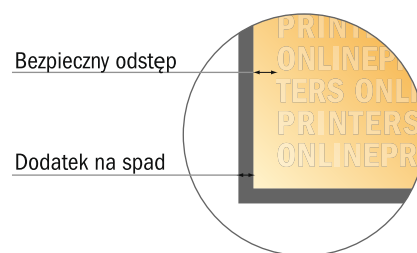

Szyldy magnetyczne

30,0 x 10,0 cm

- Format danych (wraz z 2,00 mm spadem): 30,40 x 10,40 cm
- Format końcowy: 30,00 x 10,00 cm
- **Odstęp bezpieczeństwa**
4 mm: Odstęp tekstu/informacji od krawędzi formatu końcowego, zapobiega to obcięciu tekstu.

Zwróć uwagę:

- Ustaw jak podano dodatek na spad i odstęp bezpieczeństwa.
- Ustaw kolory tła, zdjęcia lub grafiki aż do krawędzi formatu danych
- Podczas produkcji w wyniku docinania, wykrajania lub składania mogą wystąpić tolerancje.
- Szkic nie jest odwzorowany w skali.
- Wskazówki odnośnie danych do druku znajdziesz w menu "Dane do druku" na www.onlineprinters.pl