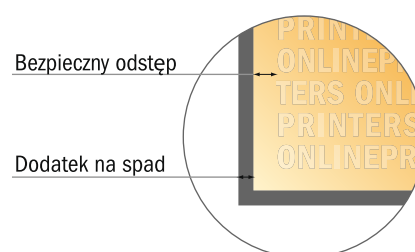

Szyldy magnetyczne

20,0 x 20,0 cm

- Format danych (wraz z 2,00 mm spadem): 20,40 x 20,40 cm
- Format końcowy: 20,00 x 20,00 cm
- **Odstęp bezpieczeństwa**
4 mm: Odstęp tekstu/informacji od krawędzi formatu końcowego, zapobiega to obcięciu tekstu.

Zwróć uwagę:

- Ustaw jak podano dodatek na spad i odstęp bezpieczeństwa.
- Ustaw kolory tła, zdjęcia lub grafiki aż do krawędzi formatu danych
- Podczas produkcji w wyniku docinania, wykrajania lub składania mogą wystąpić tolerancje.
- Szkic nie jest odwzorowany w skali.
- Wskazówki odnośnie danych do druku znajdziesz w menu "Dane do druku" na www.onlineprinters.pl