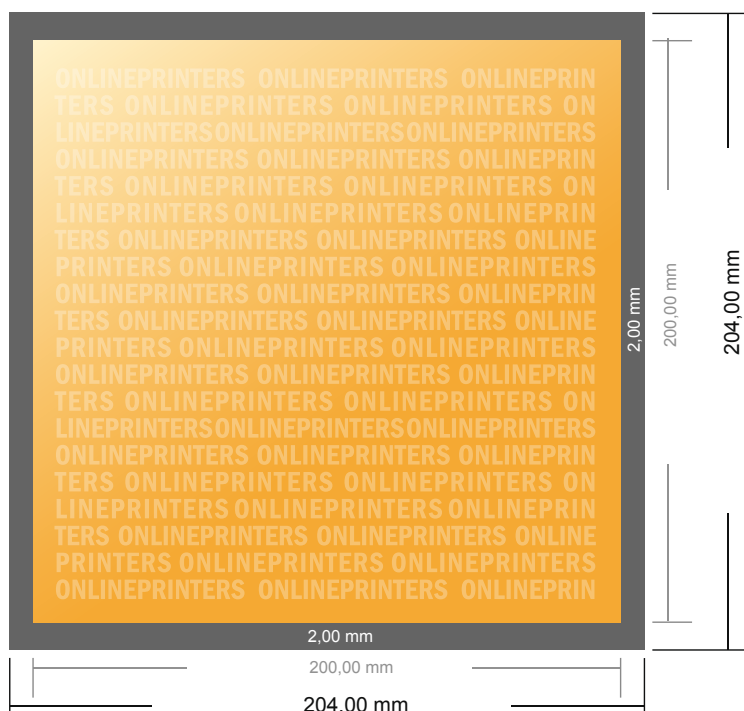

Szyldy magnetyczne

20,0 x 20,0 cm

- Format danych (wraz z 2,00 mm spadem): 20,40 x 20,40 cm
- Format końcowy: 20,00 x 20,00 cm
- **Odstęp bezpieczeństwa**
4 mm: Odstęp tekstu/informacji od krawędzi formatu końcowego, zapobiega to obcięciu tekstu.

Zwróć uwagę:

- Ustaw jak podano dodatek na spad i odstęp bezpieczeństwa.
- Ustaw kolory tła, zdjęcia lub grafiki aż do krawędzi formatu danych
- Podczas produkcji w wyniku docinania, wykrajania lub składania mogą wystąpić tolerancje.
- Szkic nie jest odwzorowany w skali.
- Wskazówki odnośnie danych do druku znajdziesz w menu "Dane do druku" na www.onlineprinters.pl