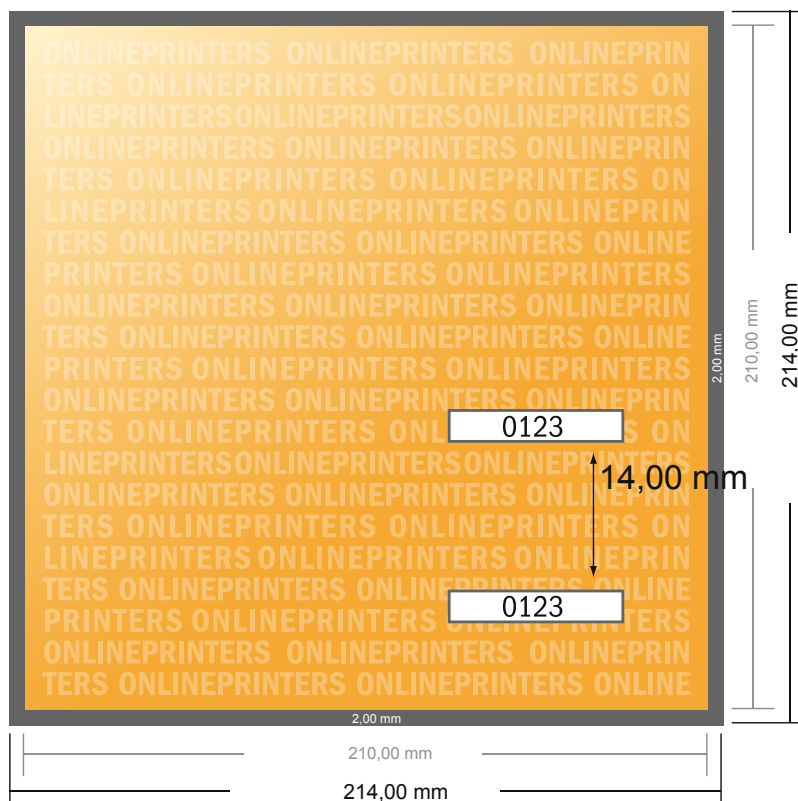

Bilety wejściowe (promienie ultrafioletowe)

A4-kwadrat

- Format danych (wraz z 2,00 mm spadem): 21,40 x 21,40 cm
- Format końcowy: 21,00 x 21,00 cm
- **Odstęp bezpieczeństwa**
4 mm: Odstęp tekstu/informacji od krawędzi formatu końcowego, zapobiega to obcięciu tekstu.

Zwróć uwagę:

- Ustaw jak podano dodatek na spadek i odstęp bezpieczeństwa.
- Ustaw kolory tła, zdjęcia lub grafiki aż do krawędzi formatu danych
- Podczas produkcji w wyniku docinania, wykrajania lub składania mogą wystąpić tolerancje.
- Szkic nie jest odwzorowany w skali.
- Wskazówki odnośnie danych do druku znajdziesz w menu "Dane do druku" na www.onlineprinters.pl