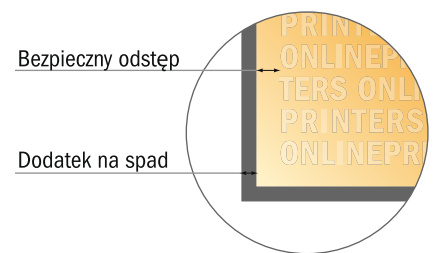

Wizytówki

8,5 x 5,5 cm

- Format danych (wraz z 2,00 mm spadem): 8,90 x 5,90 cm
- Format końcowy: 8,50 x 5,50 cm
- **Odstęp bezpieczeństwa**
4 mm: Odstęp tekstu/informacji od krawędzi formatu końcowego, zapobiega to obcięciu tekstu.

Zwróć uwagę:

- Ustaw jak podano dodatek na spad i odstęp bezpieczeństwa.
- Ustaw kolory tła, zdjęcia lub grafiki aż do krawędzi formatu danych
- Podczas produkcji w wyniku docinania, wykrajania lub składania mogą wystąpić tolerancje.
- Szkic nie jest odwzorowany w skali.
- Wskazówki odnośnie danych do druku znajdziesz w menu "Dane do druku" na www.onlineprinters.pl