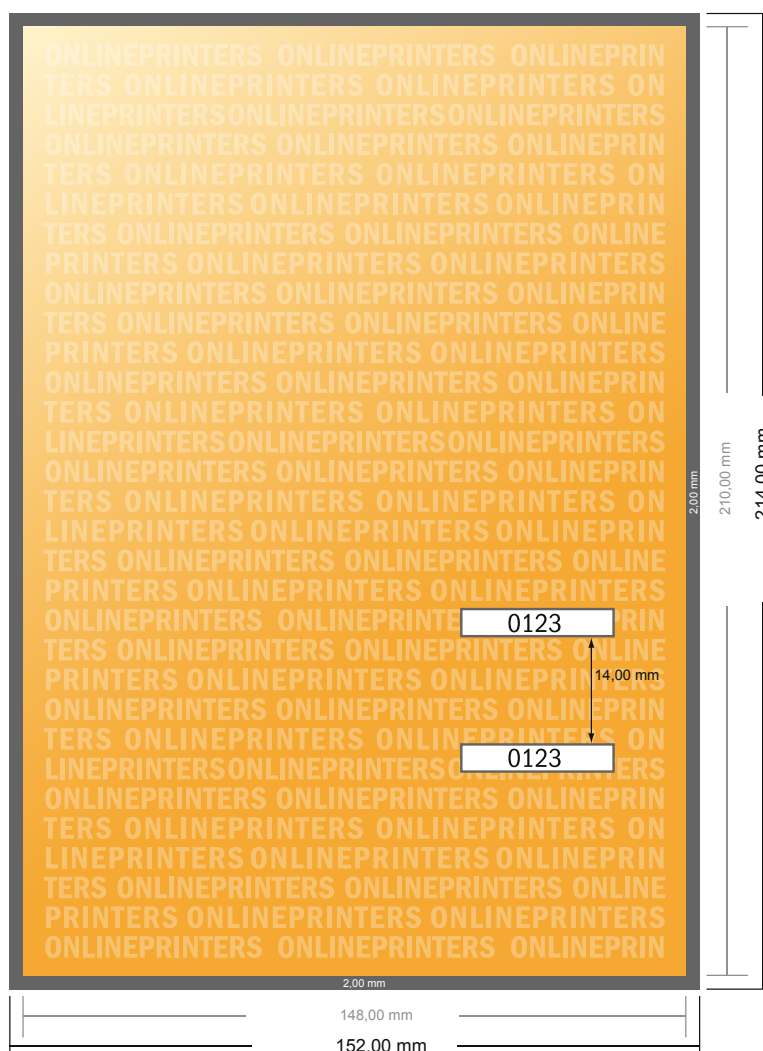

Bilety wejściowe (promienie ultrafioletowe)

DIN-A5

- Format danych (wraz z 2,00 mm spadem):
15,20 x 21,40 cm
- Format końcowy:
14,80 x 21,00 cm
- **Odstęp bezpieczeństwa**
4 mm: Odstęp tekstu/informacji od krawędzi formatu końcowego, zapobiega to obcięciu tekstu.

Zwróć uwagę:

- Ustaw jak podano dodatek na spad i odstęp bezpieczeństwa.
- Ustaw kolory tła, zdjęcia lub grafiki aż do krawędzi formatu danych
- Podczas produkcji w wyniku docinania, wykrajania lub składania mogą wystąpić tolerancje.
- Szkic nie jest odwzorowany w skali.
- Wskazówki odnośnie danych do druku znajdziesz w menu "Dane do druku" na www.onlineprinters.pl