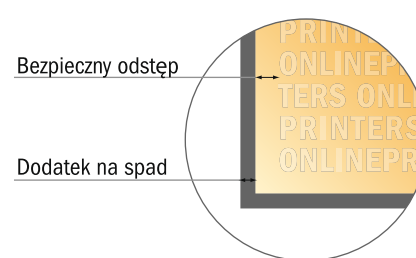

Bilety wejściowe (promienie ultrafioletowe)

DIN-A5

- Format danych (wraz z 2,00 mm spadem):
15,20 x 21,40 cm
- Format końcowy:
14,80 x 21,00 cm
- **Odstęp bezpieczeństwa**
4 mm: Odstęp tekstu/informacji od krawędzi formatu końcowego, zapobiega to obcięciu tekstu.

Zwróć uwagę:

- Ustaw jak podano dodatek na spad i odstęp bezpieczeństwa.
- Ustaw kolory tła, zdjęcia lub grafiki aż do krawędzi formatu danych
- Podczas produkcji w wyniku docinania, wykrajania lub składania mogą wystąpić tolerancje.
- Szkic nie jest odwzorowany w skali.
- Wskazówki odnośnie danych do druku znajdziesz w menu "Dane do druku" na www.onlineprinters.pl