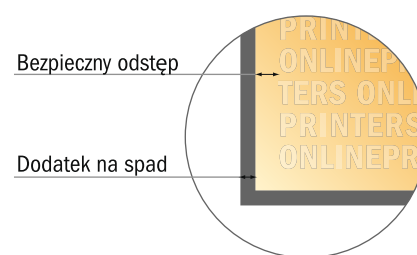

Fototapeta

144,0 x 380,0 cm

- Format danych (wraz z 2,00 mm spadem): 144,40 x 380,40 cm
- Format końcowy: 144,00 x 380,00 cm
- Odstęp bezpieczeństwa**
4 mm: Odstęp tekstu/informacji od krawędzi formatu końcowego, zapobiega to obcięciu tekstu.

Zwróć uwagę:

- Ustaw jak podano dodatek na spadek i odstęp bezpieczeństwa.
- Ustaw kolory tła, zdjęcia lub grafiki aż do krawędzi formatu danych
- Podczas produkcji w wyniku docinania, wykrajania lub składania mogą wystąpić tolerancje.
- Szkic nie jest odwzorowany w skali.
- Wskazówki odnośnie danych do druku znajdziesz w menu "Dane do druku" na www.onlineprinters.pl