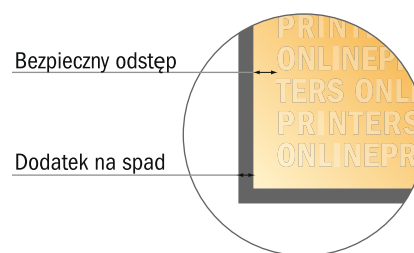

Fototapeta

144,0 x 270,0 cm

- Format danych (wraz z 2,00 mm spadem): 144,40 x 270,40 cm
- Format końcowy: 144,00 x 270,00 cm
- Odstęp bezpieczeństwa**
4 mm: Odstęp tekstu/informacji od krawędzi formatu końcowego, zapobiega to obcięciu tekstu.

Zwróć uwagę:

- Ustaw jak podano dodatek na spadek i odstęp bezpieczeństwa.
- Ustaw kolory tła, zdjęcia lub grafiki aż do krawędzi formatu danych
- Podczas produkcji w wyniku docinania, wykrajania lub składania mogą wystąpić tolerancje.
- Szkic nie jest odwzorowany w skali.
- Wskazówki odnośnie danych do druku znajdziesz w menu "Dane do druku" na www.onlineprinters.pl