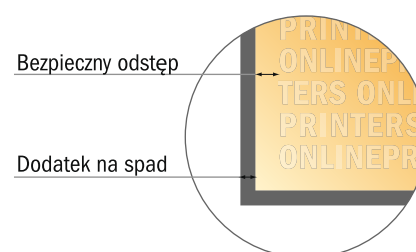

Fototapeta

72,0 x 270,0 cm

- Format danych (wraz z 2,00 mm spadem): 72,40 x 270,40 cm
- Format końcowy: 72,00 x 270,00 cm
- Odstęp bezpieczeństwa**
4 mm: Odstęp tekstu/informacji od krawędzi formatu końcowego, zapobiega to obcięciu tekstu.

Zwróć uwagę:

- Ustaw jak podano dodatek na spadek i odstęp bezpieczeństwa.
- Ustaw kolory tła, zdjęcia lub grafiki aż do krawędzi formatu danych
- Podczas produkcji w wyniku docinania, wykrajania lub składania mogą wystąpić tolerancje.
- Szkic nie jest odwzorowany w skali.
- Wskazówki odnośnie danych do druku znajdziesz w menu "Dane do druku" na www.onlineprinters.pl