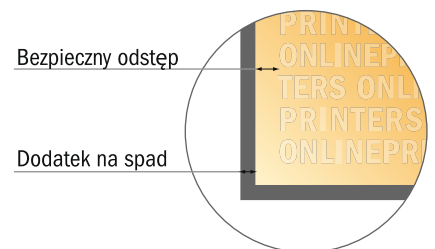

## Wizytówki

9,0 x 5,0 cm

- **Format danych**  
(wraz z 2,00 mm spadem):  
9,40 x 5,40 cm
- **Format końcowy:**  
9,00 x 5,00 cm
- **Wymiary strony przedniej i tylnej są identyczne.**
- **Odstęp bezpieczeństwa**  
4 mm: Odstęp tekstu/informacji od krawędzi formatu końcowego, zapobiega to obcięciu tekstu.

### Zwróć uwagę:

- Ustaw jak podano dodatek na spad i odstęp bezpieczeństwa.
- Ustaw kolory tła, zdjęcia lub grafiki aż do krawędzi formatu danych
- Podczas produkcji w wyniku docinania, wykrajania lub składania mogą wystąpić tolerancje.
- Szkic nie jest odwzorowany w skali.
- Wskazówki odnośnie danych do druku znajdziesz w menu "Dane do druku" na [www.onlineprinters.pl](http://www.onlineprinters.pl)