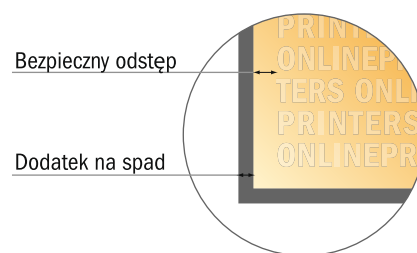

## Wizytówki

9,0 x 5,0 cm

- Format danych (wraz z 2,00 mm spadem): 9,40 x 5,40 cm
- Format końcowy: 9,00 x 5,00 cm
- **Odstęp bezpieczeństwa**  
4 mm: Odstęp tekstu/informacji od krawędzi formatu końcowego, zapobiega to obcięciu tekstu.

### Zwróć uwagę:

- Ustaw jak podano dodatek na spad i odstęp bezpieczeństwa.
- Ustaw kolory tła, zdjęcia lub grafiki aż do krawędzi formatu danych
- Podczas produkcji w wyniku docinania, wykrajania lub składania mogą wystąpić tolerancje.
- Szkic nie jest odwzorowany w skali.
- Wskazówki odnośnie danych do druku znajdziesz w menu "Dane do druku" na [www.onlineprinters.pl](http://www.onlineprinters.pl)