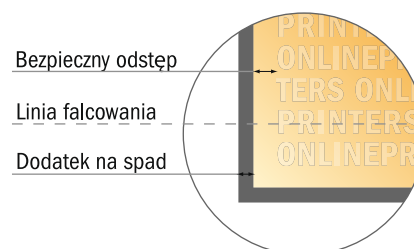

Ulotka składana format pionowy

DIN-A4 • Pojedynczy łam i składanie • 4 Strony

- Format danych (wraz z 2,00 mm spadem): 42,40 x 30,10 cm
- Format końcowy (otwarty): 42,00 x 29,70 cm
- Format końcowy (zamknięty): 21,00 x 29,70 cm
- **Odstęp bezpieczeństwa**
4 mm: Odstęp tekstu/informacji od krawędzi formatu końcowego, zapobiega to obcięciu tekstu.

Zwróć uwagę:

- Ustaw jak podano dodatek na spadek i odstęp bezpieczeństwa.
- Ustaw kolory tła, zdjęcia lub grafiki aż do krawędzi formatu danych
- Podczas produkcji w wyniku docinania, wykrajania lub składania mogą wystąpić tolerancje.
- Szkic nie jest odwzorowany w skali.
- Wskazówki odnośnie danych do druku znajdziesz w menu "Dane do druku" na www.onlineprinters.pl