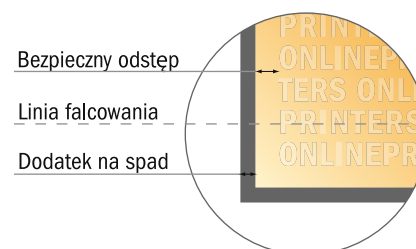

Ulotka składana format pionowy

DIN-A4 • Pojedynczy łam i składanie • 4 Strony

- Format danych (wraz z 2,00 mm spadem): 42,40 x 30,10 cm
- Format końcowy (otwarty): 42,00 x 29,70 cm
- Format końcowy (zamknięty): 21,00 x 29,70 cm
- **Odstęp bezpieczeństwa**
4 mm: Odstęp tekstu/informacji od krawędzi formatu końcowego, zapobiega to obcięciu tekstu.

Zwróć uwagę:

- Ustaw jak podano dodatek na spadek i odstęp bezpieczeństwa.
- Ustaw kolory tła, zdjęcia lub grafiki aż do krawędzi formatu danych
- Podczas produkcji w wyniku docinania, wykrajania lub składania mogą wystąpić tolerancje.
- Szkic nie jest odwzorowany w skali.
- Wskazówki odnośnie danych do druku znajdziesz w menu "Dane do druku" na www.onlineprinters.pl