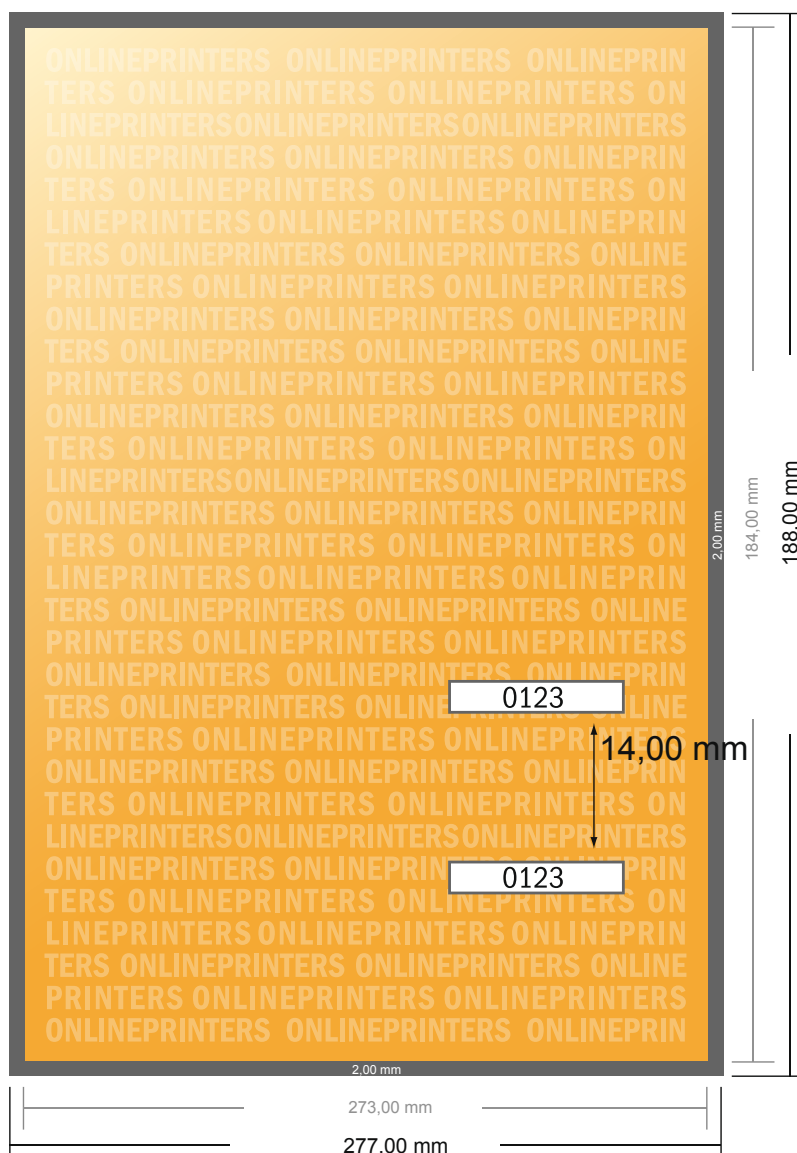

## Bilety wstępu (zabezpieczony papier)

Okładka DVD

- Format danych (wraz z 2,00 mm spadem): 27,70 x 18,80 cm
- Format końcowy: 27,30 x 18,40 cm
- Odstęp bezpieczeństwa**  
4 mm: Odstęp tekstu/informacji od krawędzi formatu końcowego, zapobiega to obcięciu tekstu.

### Zwróć uwagę:

- Ustaw jak podano dodatek na spad i odstęp bezpieczeństwa.
- Ustaw kolory tła, zdjęcia lub grafiki aż do krawędzi formatu danych
- Podczas produkcji w wyniku docinania, wykrajania lub składania mogą wystąpić tolerancje.
- Szkic nie jest odwzorowany w skali.
- Wskazówki odnośnie danych do druku znajdziesz w menu "Dane do druku" na [www.onlineprinters.pl](http://www.onlineprinters.pl)