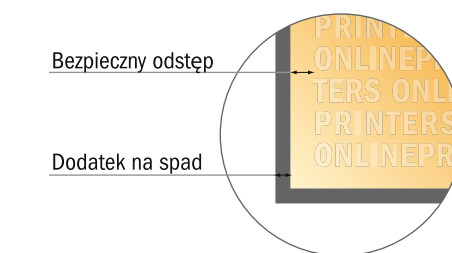

## Bilety wstępu (zabezpieczony papier)

Okładka DVD

- Format danych (wraz z 2,00 mm spadem): 27,70 x 18,80 cm
- Format końcowy: 27,30 x 18,40 cm
- Odstęp bezpieczeństwa**  
4 mm: Odstęp tekstu/informacji od krawędzi formatu końcowego, zapobiega to obcięciu tekstu.

### Zwróć uwagę:

- Ustaw jak podano dodatek na spad i odstęp bezpieczeństwa.
- Ustaw kolory tła, zdjęcia lub grafiki aż do krawędzi formatu danych
- Podczas produkcji w wyniku docinania, wykrajania lub składania mogą wystąpić tolerancje.
- Szkic nie jest odwzorowany w skali.
- Wskazówki odnośnie danych do druku znajdziesz w menu "Dane do druku" na [www.onlineprinters.pl](http://www.onlineprinters.pl)