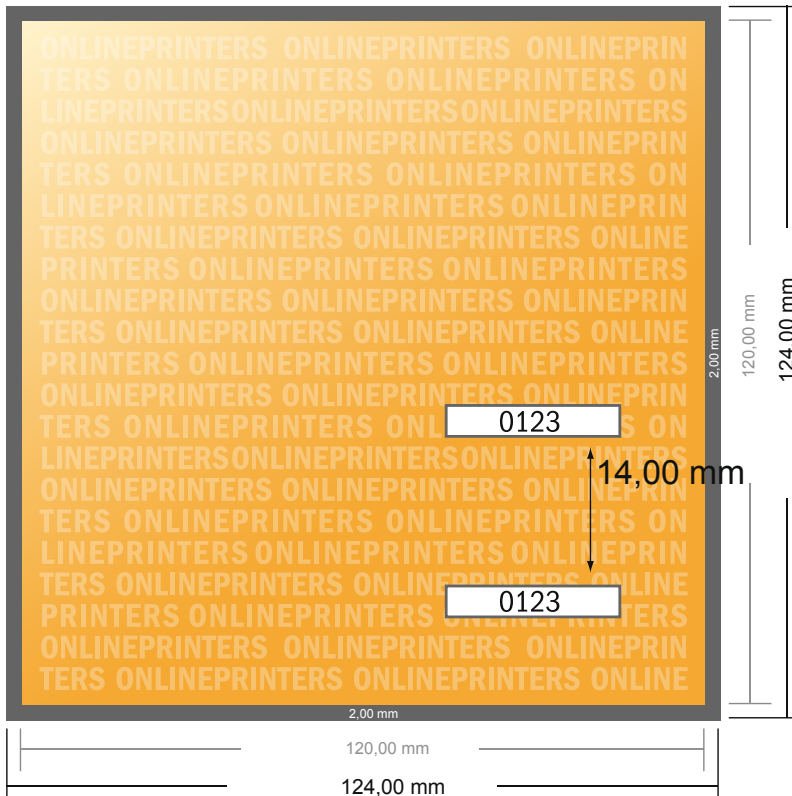

Bilety wstępu (zabezpieczony papier)

Format CD

- Format danych (wraz z 2,00 mm spadem): 12,40 x 12,40 cm
- Format końcowy: 12,00 x 12,00 cm
- **Odstęп bezpieczeństwa**
4 mm: Odstęп tekstu/informacji od krawędzi formatu końcowego, zapobiega to obcięciu tekstu.

Zwróć uwagę:

- Ustaw jak podano dodatek na spад i odstęp bezpieczeństwa.
- Ustaw kolory tła, zdjęcia lub grafiki aż do krawędzi formatu danych
- Podczas produkcji w wyniku docinania, wykrajania lub składania mogą wystąpić tolerancje.
- Szkic nie jest odwzorowany w skali.
- Wskazówki odnośnie danych do druku znajdziesz w menu "Dane do druku" na www.onlineprinters.pl