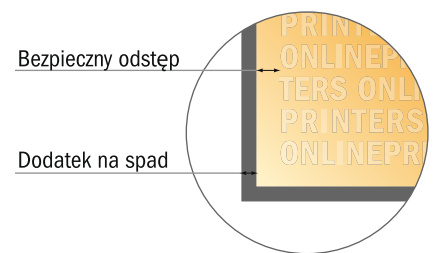

Bilety wstępu (zabezpieczony papier)

Format CD

- Format danych (wraz z 2,00 mm spadem): 12,40 x 12,40 cm
- Format końcowy: 12,00 x 12,00 cm
- **Odstęп bezpieczeństwa**
4 mm: Odstęп tekstu/informacji od krawędzi formatu końcowego, zapobiega to obcięciu tekstu.

Zwróć uwagę:

- Ustaw jak podano dodatek na spад i odstęp bezpieczeństwa.
- Ustaw kolory tła, zdjęcia lub grafiki aż do krawędzi formatu danych
- Podczas produkcji w wyniku docinania, wykrajania lub składania mogą wystąpić tolerancje.
- Szkic nie jest odwzorowany w skali.
- Wskazówki odnośnie danych do druku znajdziesz w menu "Dane do druku" na www.onlineprinters.pl