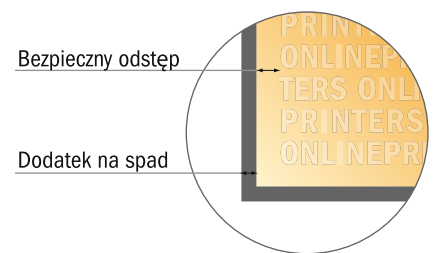

Bilety wstępu (zabezpieczony papier)

A4-kwadrat

- Format danych (wraz z 2,00 mm spadem): 21,40 x 21,40 cm
- Format końcowy: 21,00 x 21,00 cm
- **Odstęp bezpieczeństwa**
4 mm: Odstęp tekstu/informacji od krawędzi formatu końcowego, zapobiega to obcięciu tekstu.

Zwróć uwagę:

- Ustaw jak podano dodatek na spadek i odstęp bezpieczeństwa.
- Ustaw kolory tła, zdjęcia lub grafiki aż do krawędzi formatu danych
- Podczas produkcji w wyniku docinania, wykrajania lub składania mogą wystąpić tolerancje.
- Szkic nie jest odwzorowany w skali.
- Wskazówki odnośnie danych do druku znajdziesz w menu "Dane do druku" na www.onlineprinters.pl