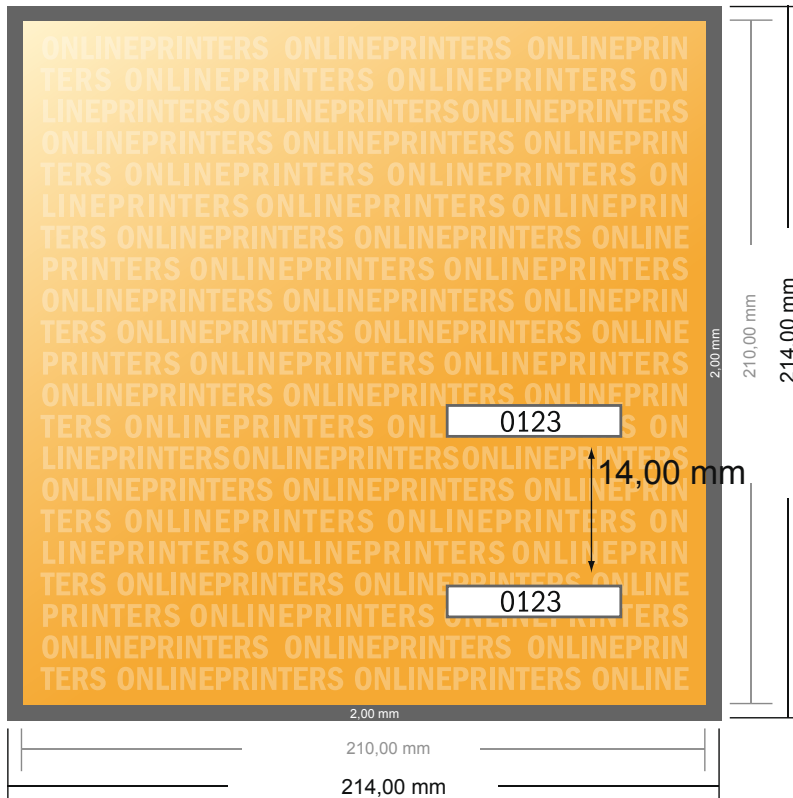

Bilety wstępu (zabezpieczony papier)

A4-kwadrat

- Format danych (wraz z 2,00 mm spadem): 21,40 x 21,40 cm
- Format końcowy: 21,00 x 21,00 cm
- **Odstęp bezpieczeństwa**
4 mm: Odstęp tekstu/informacji od krawędzi formatu końcowego, zapobiega to obcięciu tekstu.

Zwróć uwagę:

- Ustaw jak podano dodatek na spadek i odstęp bezpieczeństwa.
- Ustaw kolory tła, zdjęcia lub grafiki aż do krawędzi formatu danych
- Podczas produkcji w wyniku docinania, wykrajania lub składania mogą wystąpić tolerancje.
- Szkic nie jest odwzorowany w skali.
- Wskazówki odnośnie danych do druku znajdziesz w menu "Dane do druku" na www.onlineprinters.pl