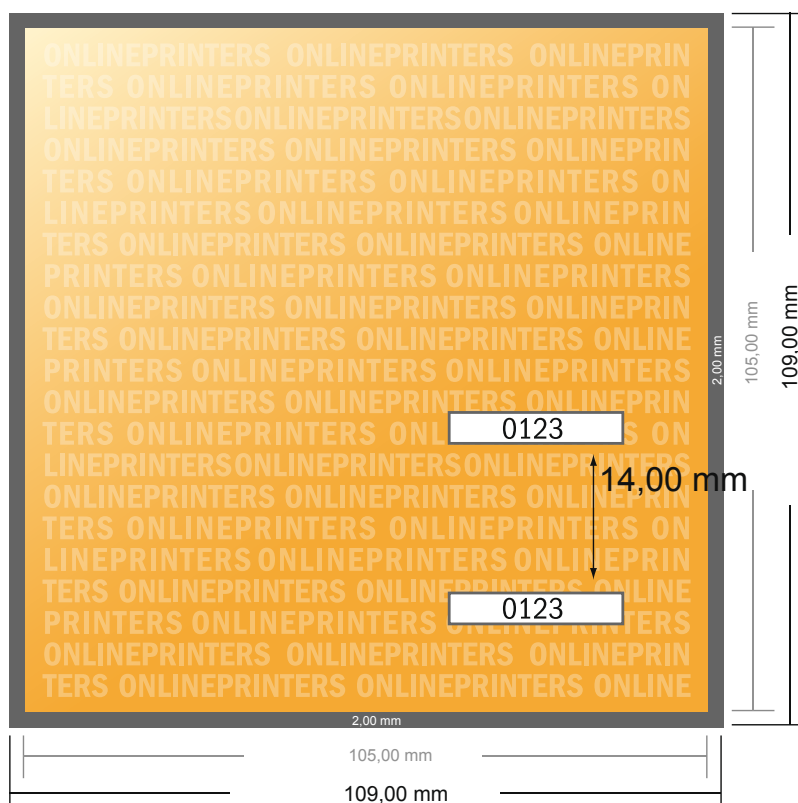

Bilety wstępu (zabezpieczony papier)

A6-kwadrat

- Format danych (wraz z 2,00 mm spadem): 10,90 x 10,90 cm
- Format końcowy: 10,50 x 10,50 cm
- **Odstęp bezpieczeństwa**
4 mm: Odstęp tekstu/informacji od krawędzi formatu końcowego, zapobiega to obcięciu tekstu.

Zwróć uwagę:

- Ustaw jak podano dodatek na spadek i odstęp bezpieczeństwa.
- Ustaw kolory tła, zdjęcia lub grafiki aż do krawędzi formatu danych
- Podczas produkcji w wyniku docinania, wykrajania lub składania mogą wystąpić tolerancje.
- Szkic nie jest odwzorowany w skali.
- Wskazówki odnośnie danych do druku znajdziesz w menu "Dane do druku" na www.onlineprinters.pl