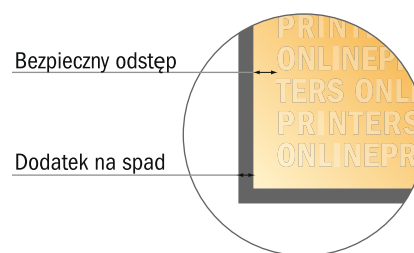

Bilety wstępu (zabezpieczony papier)

DIN-A5

- Format danych (wraz z 2,00 mm spadem): 15,20 x 21,40 cm
- Format końcowy: 14,80 x 21,00 cm
- Odstęp bezpieczeństwa**
4 mm: Odstęp tekstu/informacji od krawędzi formatu końcowego, zapobiega to obcięciu tekstu.

**Zwróć uwagę:**

- Ustaw jak podano dodatek na spadek i odstęp bezpieczeństwa.
- Ustaw kolory tła, zdjęcia lub grafiki aż do krawędzi formatu danych
- Podczas produkcji w wyniku docinania, wykrajania lub składania mogą wystąpić tolerancje.
- Szkic nie jest odwzorowany w skali.
- Wskazówki odnośnie danych do druku znajdziesz w menu "Dane do druku" na www.onlineprinters.pl