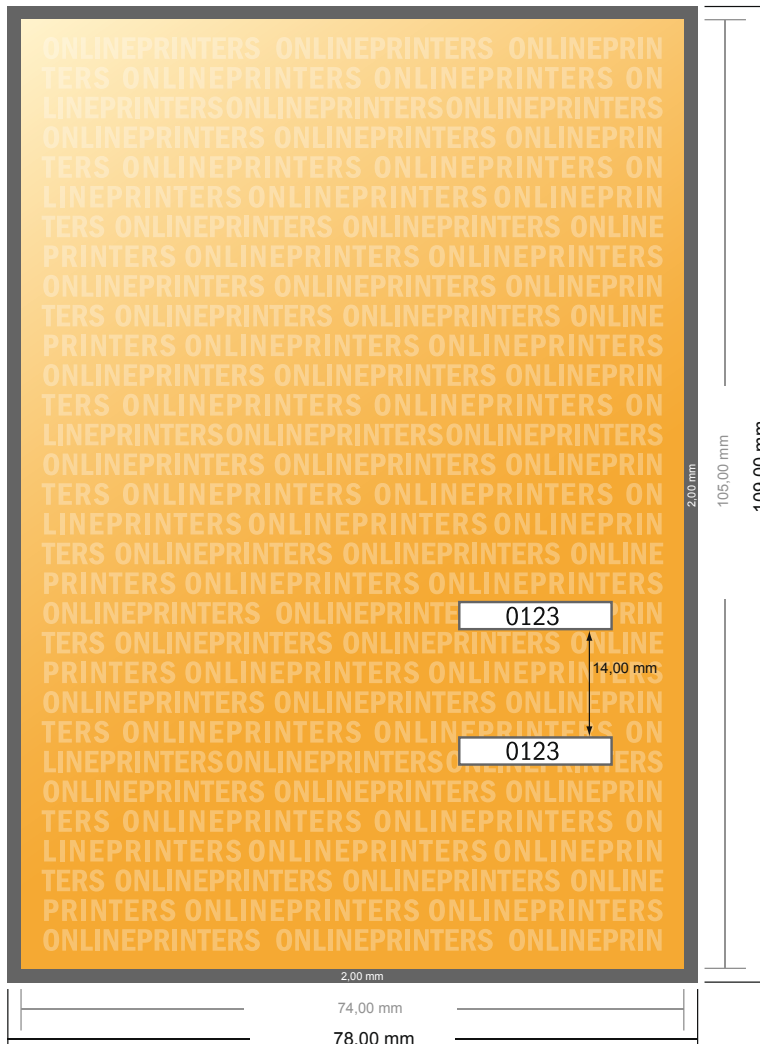

Bilety wstępu (zabezpieczony papier)

DIN-A7

- **Format danych**
(wraz z 2,00 mm spadem):
7,80 x 10,90 cm
- **Format końcowy:**
7,40 x 10,50 cm
- **Odstęp bezpieczeństwa**
4 mm: Odstęp tekstu/informacji od krawędzi formatu końcowego, zapobiega to obcięciu tekstu.

Zwróć uwagę:

- Ustaw jak podano dodatek na spad i odstęp bezpieczeństwa.
- Ustaw kolory tła, zdjęcia lub grafiki aż do krawędzi formatu danych
- Podczas produkcji w wyniku docinania, wykrajania lub składania mogą wystąpić tolerancje.
- Szkic nie jest odwzorowany w skali.
- Wskazówki odnośnie danych do druku znajdziesz w menu "Dane do druku" na www.onlineprinters.pl