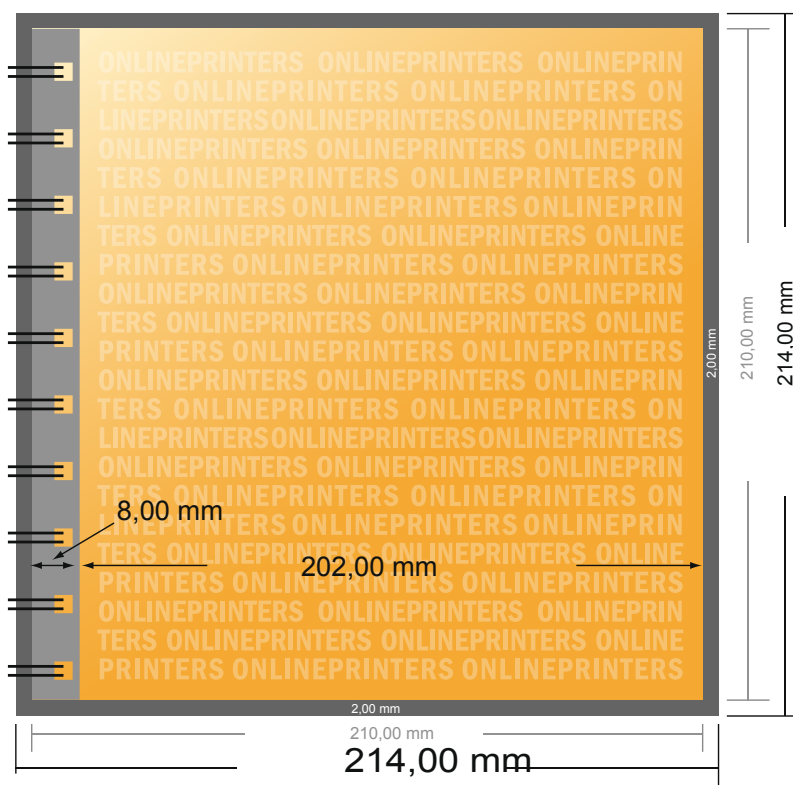

## Bloki z łączeniem spiralą

A4-kwadrat

- Format danych (wraz z 2,00 mm spadem): 21,40 x 21,40 cm
- Format końcowy: 21,00 x 21,00 cm
- **Odstęp bezpieczeństwa**  
4 mm: Odstęp tekstu/informacji od krawędzi formatu końcowego, zapobiega to obcięciu tekstu.

### Zwróć uwagę:

- Ustaw jak podano dodatek na spód i odstęp bezpieczeństwa.
- Ustaw kolory tła, zdjęcia lub grafiki aż do krawędzi formatu danych
- Podczas produkcji w wyniku docinania, wykrajania lub składania mogą wystąpić tolerancje.
- Szkic nie jest odwzorowany w skali.
- Wskazówki odnośnie danych do druku znajdziesz w menu "Dane do druku" na [www.onlineprinters.pl](http://www.onlineprinters.pl)