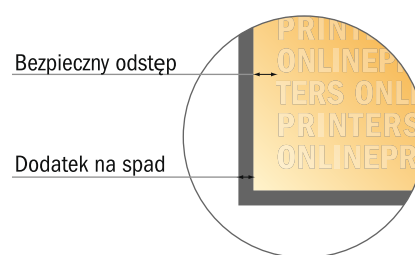

## Bloki z łączeniem spiralą

A4-kwadrat

- Format danych (wraz z 2,00 mm spadem): 21,40 x 21,40 cm
- Format końcowy: 21,00 x 21,00 cm
- **Odstęp bezpieczeństwa**  
4 mm: Odstęp tekstu/informacji od krawędzi formatu końcowego, zapobiega to obcięciu tekstu.

### Zwróć uwagę:

- Ustaw jak podano dodatek na spód i odstęp bezpieczeństwa.
- Ustaw kolory tła, zdjęcia lub grafiki aż do krawędzi formatu danych
- Podczas produkcji w wyniku docinania, wykrajania lub składania mogą wystąpić tolerancje.
- Szkic nie jest odwzorowany w skali.
- Wskazówki odnośnie danych do druku znajdziesz w menu "Dane do druku" na [www.onlineprinters.pl](http://www.onlineprinters.pl)